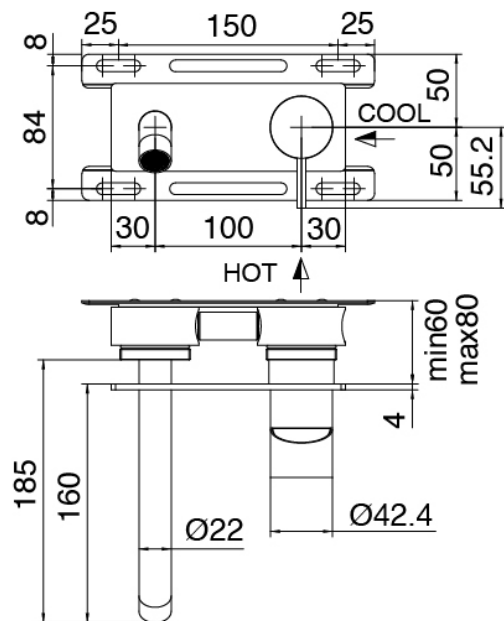

Modern - Bateria lavabo de empotrar

Codice kit: 2700 MLI-060

Bateria lavabo de empotrar

Componenti

Parte basta

Cod: 3300B113A00

Bateria lavabo de empotrar- pieza empotrada

Mezclador monomando

Cod: 2700A113AA0

Bateria lavabo de empotrar - 160mm - parte externa

Disco manilla

Cod: 2700PA02A00

Disco manilla elementos empotrados

Finiture disponibili:

finiture speciali su richiesta salvo quantitativi minimi di ordine garantiti