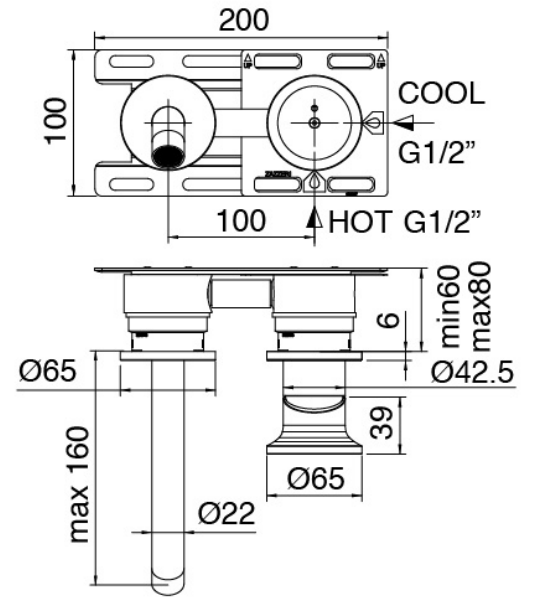

Modern - Bateria lavabo de empotrar

Codice kit: 2700 MLI-060

Bateria lavabo de empotrar

Componenti

Parte basta

Cod: 3300B113A00

Bateria lavabo de empotrar- pieza empotrada

Mezclador monomando

Cod: 2700A113AA0

Bateria lavabo de empotrar - 160mm - parte externa

Disco manilla

Cod: 2700PA02A00

Disco manilla elementos empotrados

Finiture disponibili:

finiture speciali su richiesta salvo quantitativi minimi di ordine garantiti