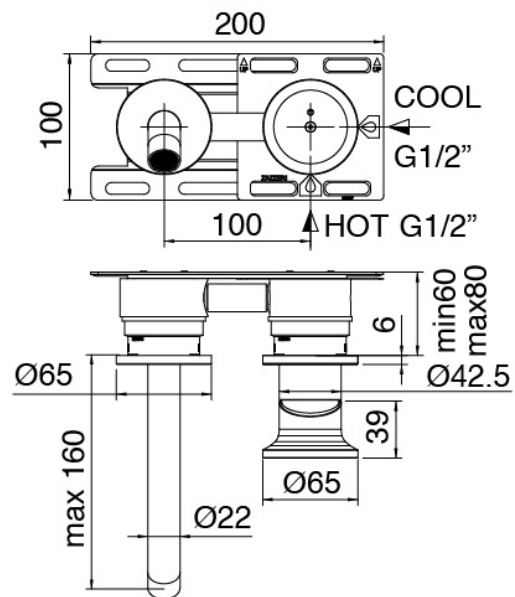

Modern - Bateria lavabo de empotrar

Codice kit: 2700 MLI-060

Bateria lavabo de empotrar

Componenti

Parte basta

Cod: 3300B113A00

Bateria lavabo de empotrar- pieza empotrada

Mezclador monomando

Cod: 2700A113AA0

Bateria lavabo de empotrar - 160mm - parte externa

Disco manilla

Cod: 2700PA02A00

Disco manilla elementos empotrados

Finiture disponibili:

finiture speciali su richiesta salvo quantitativi minimi di ordine garantiti