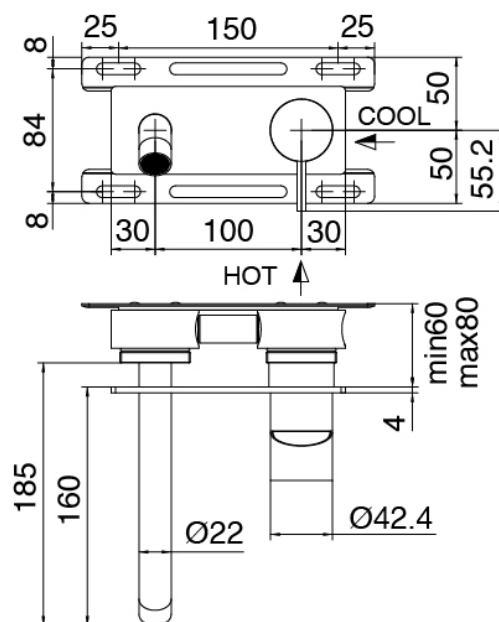

Modern - Bateria lavabo de empotrar

Codice kit: 2700 MLI-060

Bateria lavabo de empotrar

Componenti

Parte basta

Cod: 3300B113A00

Bateria lavabo de empotrar- pieza empotrada

Mezclador monomando

Cod: 2700A113AA0

Bateria lavabo de empotrar - 160mm - parte externa

Disco manilla

Cod: 2700PA02A00

Disco manilla elementos empotrados

Finiture disponibili:

finiture speciali su richiesta salvo quantitativi minimi di ordine garantiti