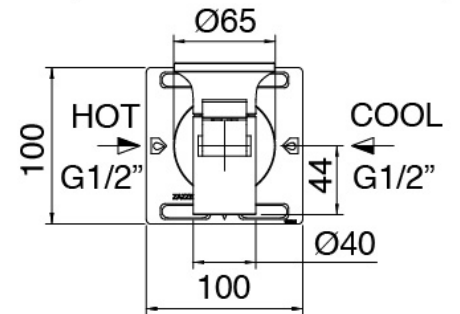

Modern - Bateria lavabo de empotrar

Codice kit: 2700 MLI-050

Bateria lavabo de empotrar

Componenti

Parte basta

Cod: 2700B114A00

Bateria lavabo de empotrar - pieza empotrada

Mezclador monomando

Cod: 2700A114A00

Bateria lavabo de empotrar - 220 mm - Pieza externa

Disco manilla

Cod: 2700PA03A00

Disco manilla bateria lavabo de empotrar (Art. 2700 A114)

Finiture disponibili:

finiture speciali su richiesta salvo quantitativi minimi di ordine garantiti