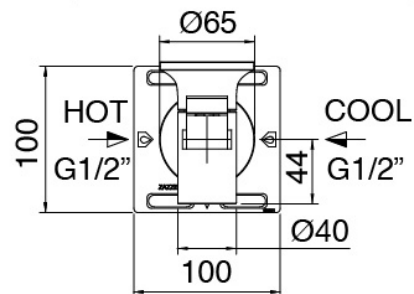

Modern - Bateria lavabo de empotrar

Codice kit: 2700 MLI-050

Bateria lavabo de empotrar

Componenti

Parte basta

Cod: 2700B114A00

Bateria lavabo de empotrar - pieza empotrada

Mezclador monomando

Cod: 2700A114A00

Bateria lavabo de empotrar - 220 mm - Pieza externa

Disco manilla

Cod: 2700PA03A00

Disco manilla bateria lavabo de empotrar (Art. 2700 A114)

Finiture disponibili:

finiture speciali su richiesta salvo quantitativi minimi di ordine garantiti