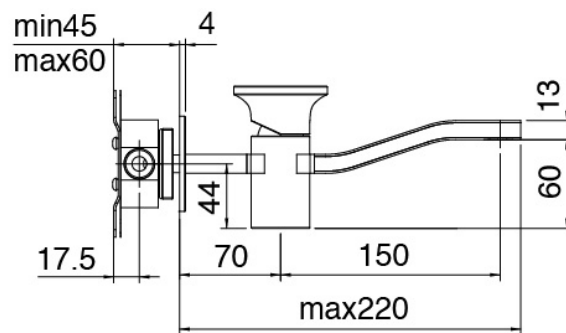

Modern - Bateria lavabo de empotrar

Codice kit: 2700 MLI-050

Bateria lavabo de empotrar

Componenti

Parte basta

Cod: 2700B114A00

Bateria lavabo de empotrar - pieza empotrada

Mezclador monomando

Cod: 2700A114A00

Bateria lavabo de empotrar - 220 mm - Pieza externa

Disco manilla

Cod: 2700PA03A00

Disco manilla bateria lavabo de empotrar (Art. 2700 A114)

Finiture disponibili:

finiture speciali su richiesta salvo quantitativi minimi di ordine garantiti