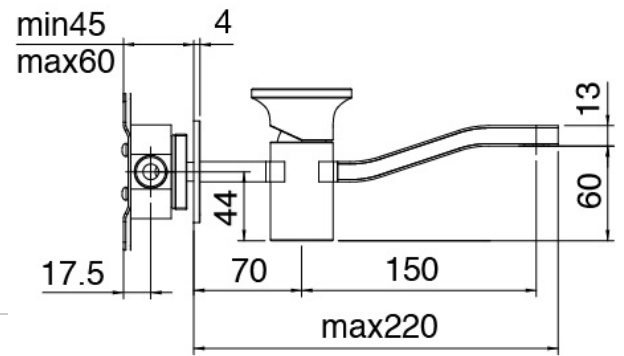

Modern - Bateria lavabo de empotrar

Codice kit: 2700 MLI-050

Bateria lavabo de empotrar

Componenti

Parte basta

Cod: 2700B114A00

Bateria lavabo de empotrar - pieza empotrada

Mezclador monomando

Cod: 2700A114A00

Bateria lavabo de empotrar - 220 mm - Pieza externa

Disco manilla

Cod: 2700PA03A00

Disco manilla bateria lavabo de empotrar (Art. 2700 A114)

Finiture disponibili:

finiture speciali su richiesta salvo quantitativi minimi di ordine garantiti