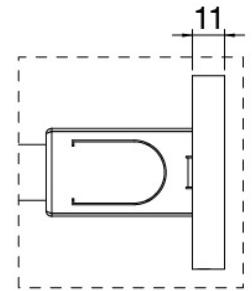

Grupo termostatico empotrados 3 salidas - piezas empotradas

Grifos en linea

Cod: 2700Y407AA0

Grifos en linea - piezas externas

Disco manilla

Cod: 2700PA02A00

Disco manilla elementos empotrados

Mando termostático

Cod: 2700T550AA0

Grupo termostatico empotrado - pieza externa

Unidad de control

Cod: 2700EL01A00

Interruptor para iluminacion ducha de techo RGB completo con unidad de control

Finiture disponibili:

finiture speciali su richiesta salvo quantitativi minimi di ordine garantiti