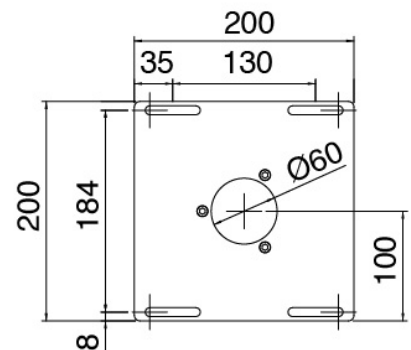

Brazo de ducha de techo

Cod: 2700BR02A00

Brazo de ducha de techo (150mm)

Alcachofa de ducha

Cod: 2700SO01A00

Cabezal de ducha JK21 Diam. 345mm con lluvia, nebulizadores, cascada y RGB - h90mm

Parte basta

Cod: 33000803A00