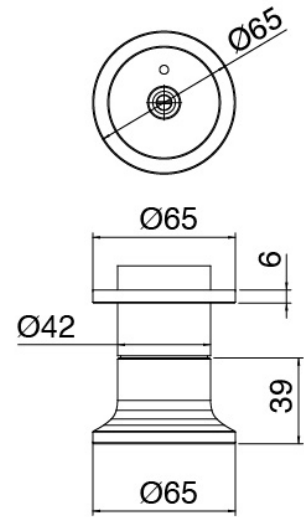

Brazo de ducha de techo

Cod: 2700BR02A00

Brazo de ducha de techo (150mm)

Alcachofa de ducha

Cod: 2700SO01A00

Cabezal de ducha JK21 Diam. 345mm con lluvia, nebulizadores, cascada y RGB - h90mm

Parte basta

Cod: 33000803A00

Grupo termostatico empotrados 3 salidas - piezas empotradas

Grifos en linea

Cod: 2700Y407AA0

Grifos en linea - piezas externas

Disco manilla

Cod: 2700PA02A00

Disco manilla elementos empotrados

Mando termostático