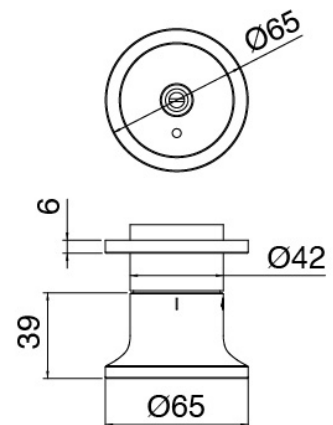

Brazo de ducha de techo

Cod: 2700BR02A00

Brazo de ducha de techo (150mm)

Alcachofa de ducha

Cod: 2700SO01A00

Cabezal de ducha JK21 Diam. 345mm con lluvia, nebulizadores, cascada y RGB - h90mm

Parte basta

Cod: 33000803A00

Grupo termostatico empotrados 3 salidas - piezas empotradas

Grifos en linea

Cod: 2700Y407AA0

Grifos en linea - piezas externas

Disco manilla

Cod: 2700PA02A00

Disco manilla elementos empotrados

Mando termostático

Cod: 2700T550AA0

Grupo termostatico empotrado - pieza externa

Unidad de control

Cod: 2700EL01A00

Interruptor para iluminacion ducha de techo RGB completo con unidad de control

Finiture disponibili:

finiture speciali su richiesta salvo quantitativi minimi di ordine garantiti