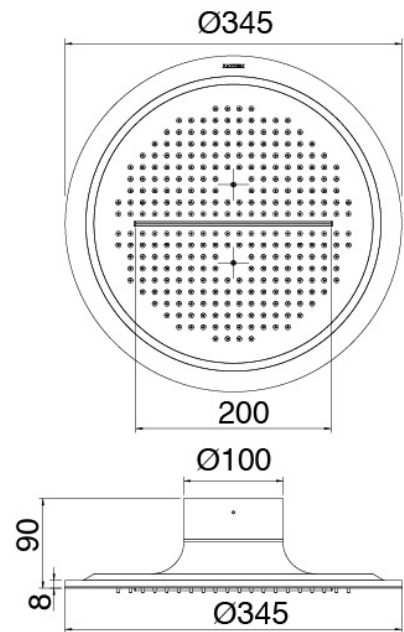

Brazo de ducha de techo

Cod: 2700BR02A00

Brazo de ducha de techo (150mm)

Alcachofa de ducha

Cod: 2700SO01A00

Cabezal de ducha JK21 Diam. 345mm con lluvia, nebulizadores, cascada y RGB - h90mm

Parte basta

Cod: 33000803A00

Grupo termostatico empotrados 3 salidas - piezas empotradas

Grifos en linea

Cod: 2700Y407AA0

Grifos en linea - piezas externas

Disco manilla

Cod: 2700PA02A00

Disco manilla elementos empotrados

Mando termostático