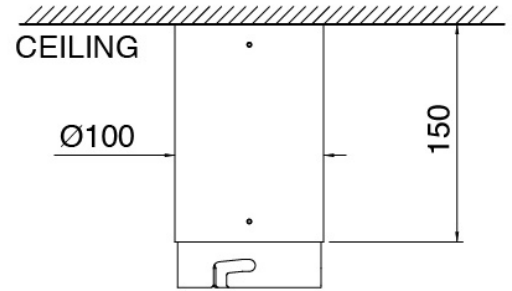

Brazo de ducha de techo

Cod: 2700BR02A00

Brazo de ducha de techo (150mm)

Alcachofa de ducha

Cod: 2700SO01A00

Cabezal de ducha JK21 Diam. 345mm con lluvia, nebulizadores, cascada y RGB - h90mm

Parte basta

Cod: 33000803A00

Grupo termostatico empotrados 3 salidas - piezas empotradas

Grifos en linea

Cod: 2700Y407AA0

Grifos en linea - piezas externas

Disco manilla

Cod: 2700PA02A00

Disco manilla elementos empotrados

Mando termostático