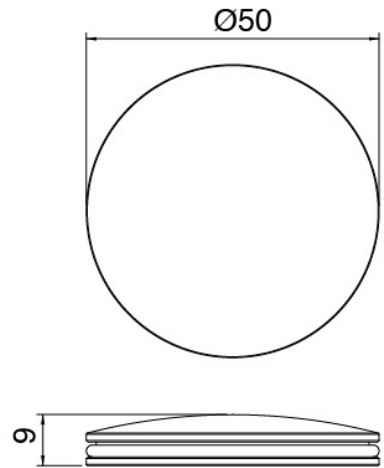

Disco manilla

Cod: 2700PA02A00

Disco manilla elementos empotrados