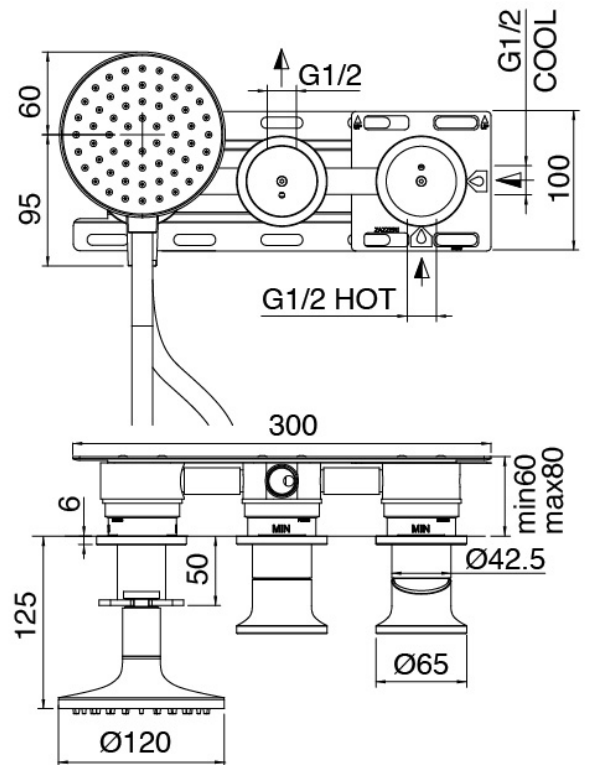

Mezclador monomando y Ducha de mano

Cod: 2700A401AA2

Mezclador de ducha empotrado con inversor y Ducha de mano JK21 - Diam. 120mm - pieza externa