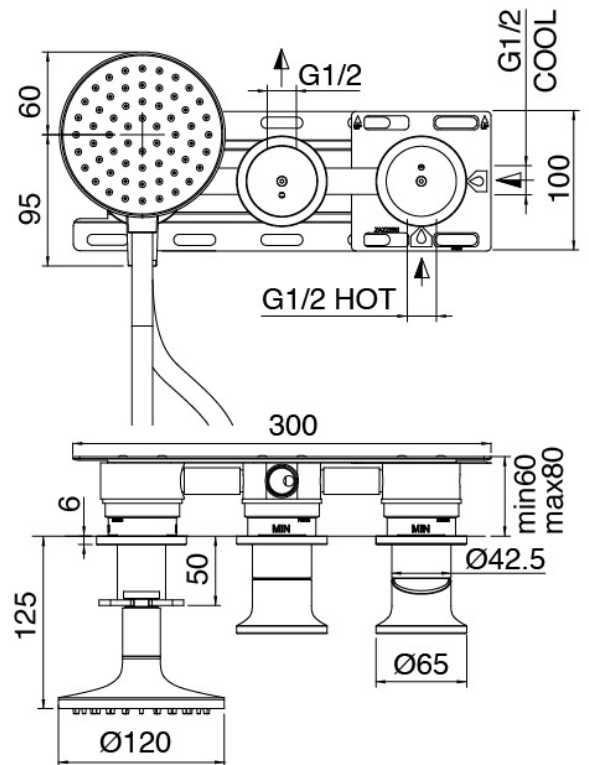

Modern - Brazo de ducha con ducha y ducha de mano

Codice kit: 2700 DDI-090

Brazo de ducha con ducha de mano y mezclador incorporado – 2 salidas

Componenti

Brazo ducha

Cod: 3300BR01A00

Brazo ducha

Disco manilla

Cod: 2700PA02A00

Disco manilla elementos empotrados

Mezclador monomando y Ducha de mano

Cod: 2700A401AA2

Mezclador de ducha empotrado con inversor y Ducha de mano JK21 - Diam. 120mm - pieza externa

Finiture disponibili: