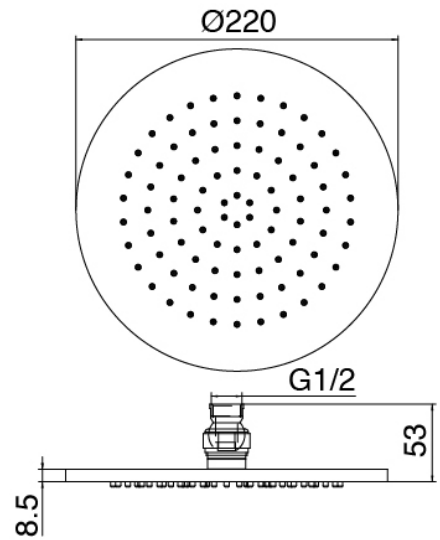

### Brazo ducha

Cod: 3300BR01A00

Brazo ducha

### Alcachofa de ducha

Cod: 3300SO01A00

Plato antical - D.220 mm

### Parte basta

Cod: 3300B401A01

Mezclador de ducha empotrado con inversor y Ducha de mano - pieza empotrada