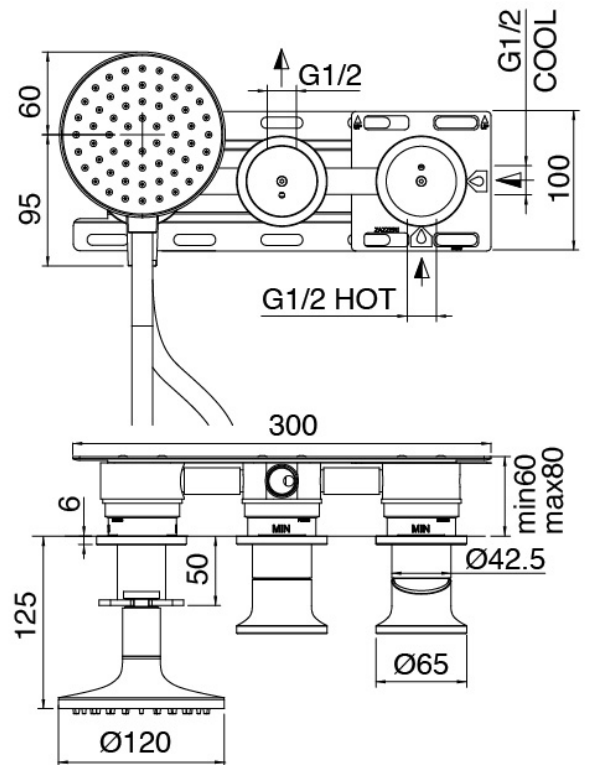

Modern - Brazo de ducha con ducha y ducha de mano

Codice kit: 2700 DDI-090

Brazo de ducha con ducha de mano y mezclador incorporado – 2 salidas

Componenti

Brazo ducha

Cod: 3300BR01A00

Brazo ducha

Alcachofa de ducha

Cod: 3300SO01A00

Plato antical - D.220 mm

Parte basta

Cod: 3300B401A01

Mezclador de ducha empotrado con inversor y Ducha de mano - pieza empotrada

Disco manilla

Cod: 2700PA02A00

Disco manilla elementos empotrados

Mezclador monomando y Ducha de mano

Cod: 2700A401AA2

Mezclador de ducha empotrado con inversor y Ducha de mano JK21 - Diam. 120mm - pieza externa

Finiture disponibili:

finiture speciali su richiesta salvo quantitativi minimi di ordine garantiti