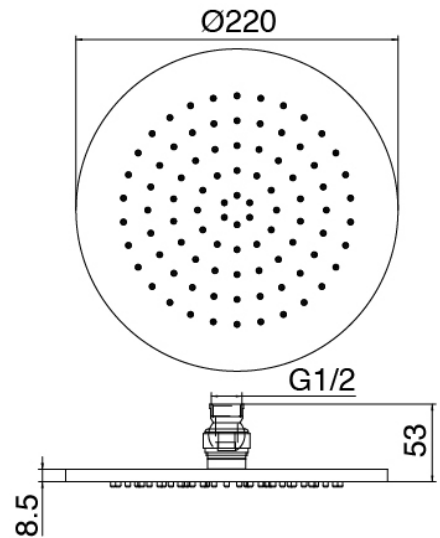

Modern - Brazo de ducha con ducha y ducha de mano

Codice kit: 2700 DDI-090

Brazo de ducha con ducha de mano y mezclador incorporado – 2 salidas

Componenti

Brazo ducha

Cod: 3300BR01A00

Brazo ducha

Alcachofa de ducha

Cod: 3300SO01A00

Plato antical - D.220 mm

Parte basta

Cod: 3300B401A01

Mezclador de ducha empotrado con inversor y Ducha de mano - pieza empotrada

Disco manilla

Cod: 2700PA02A00

Disco manilla elementos empotrados

Mezclador monomando y Ducha de mano

Cod: 2700A401AA2

Mezclador de ducha empotrado con inversor y Ducha de mano JK21 - Diam. 120mm - pieza externa

Finiture disponibili:

finiture speciali su richiesta salvo quantitativi minimi di ordine garantiti