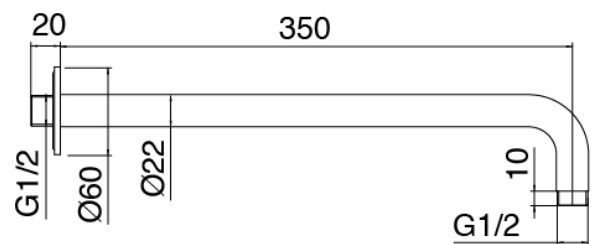

## Modern - Brazo de ducha con ducha y ducha de mano

Codice kit: 2700 DDI-090

Brazo de ducha con ducha de mano y mezclador incorporado – 2 salidas

### Brazo ducha

Cod: 3300BR01A00

Brazo ducha

### Alcachofa de ducha

Cod: 3300SO01A00

Plato antical - D.220 mm

### Parte basta

Cod: 3300B401A01

Mezclador de ducha empotrado con inversor y Ducha de mano - pieza empotrada