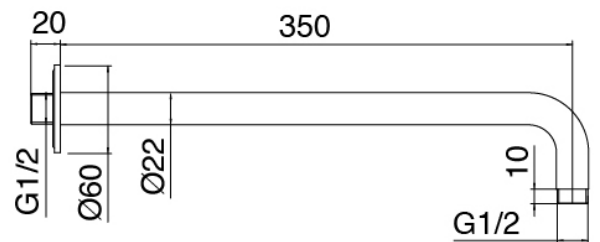

Modern - Brazo de ducha con ducha y ducha de mano

Codice kit: 2700 DDI-090

Brazo de ducha con ducha de mano y mezclador incorporado – 2 salidas

Componenti

Brazo ducha

Cod: 3300BR01A00

Brazo ducha

Disco manilla

Cod: 2700PA02A00

Disco manilla elementos empotrados

Mezclador monomando y Ducha de mano

Cod: 2700A401AA2

Mezclador de ducha empotrado con inversor y Ducha de mano JK21 - Diam. 120mm - pieza externa

Finiture disponibili: