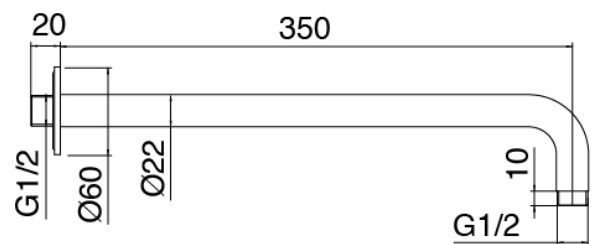

Modern - Brazo de ducha con ducha y ducha de mano

Codice kit: 2700 DDI-090

Brazo de ducha con ducha de mano y mezclador incorporado – 2 salidas

Componenti

Brazo ducha

Cod: 3300BR01A00

Brazo ducha

Alcachofa de ducha

Cod: 3300SO01A00

Plato antical - D.220 mm

Parte basta

Cod: 3300B401A01

Mezclador de ducha empotrado con inversor y Ducha de mano - pieza empotrada

Disco manilla

Cod: 2700PA02A00

Disco manilla elementos empotrados

Mezclador monomando y Ducha de mano

Cod: 2700A401AA2

Mezclador de ducha empotrado con inversor y Ducha de mano JK21 - Diam. 120mm - pieza externa

Finiture disponibili:

finiture speciali su richiesta salvo quantitativi minimi di ordine garantiti