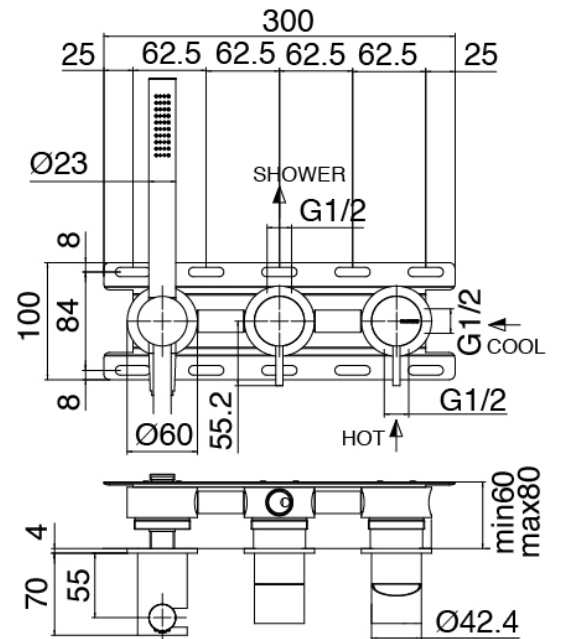

Modern - Brazo de ducha con ducha y ducha de mano

Codice kit: 2700 DDI-090

Brazo de ducha con ducha de mano y mezclador incorporado – 2 salidas

Componenti

Brazo ducha

Cod: 3300BR01A00

Brazo ducha

Alcachofa de ducha

Cod: 3300SO01A00

Plato antical - D.220 mm

Parte basta

Cod: 3300B401A01

Mezclador de ducha empotrado con inversor y Ducha de mano - pieza empotrada

Disco manilla

Cod: 2700PA02A00

Disco manilla elementos empotrados

Mezclador monomando y Ducha de mano

Cod: 2700A401AA2

Mezclador de ducha empotrado con inversor y Ducha de mano JK21 - Diam. 120mm - pieza externa

Finiture disponibili:

finiture speciali su richiesta salvo quantitativi minimi di ordine garantiti