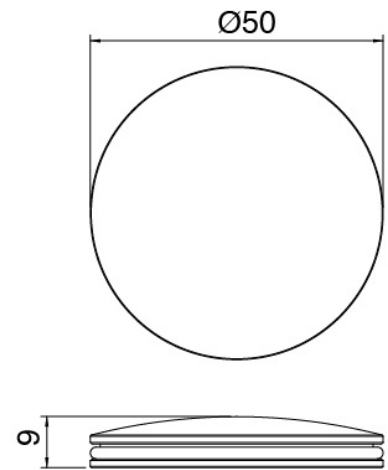

Modern - Brazo de ducha con ducha y ducha de mano

Codice kit: 2700 DDI-090

Brazo de ducha con ducha de mano y mezclador incorporado – 2 salidas

Componenti

Brazo ducha

Cod: 3300BR01A00

Brazo ducha

Disco manilla

Cod: 2700PA02A00

Disco manilla elementos empotrados

Mezclador monomando y Ducha de mano

Cod: 2700A401AA2

Mezclador de ducha empotrado con inversor y Ducha de mano JK21 - Diam. 120mm - pieza externa

Finiture disponibili: