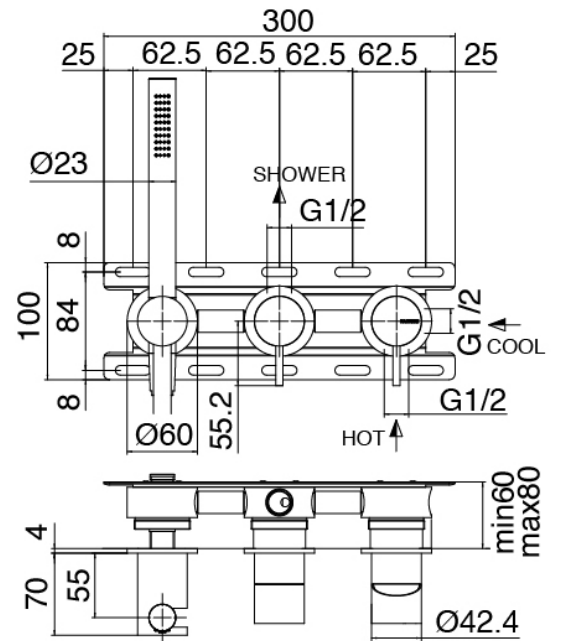

### Alcachofa de ducha

Cod: 3300SO01A00

Plato antical - D.220 mm

### Parte basta

Cod: 3300B401A01

Mezclador de ducha empotrado con inversor y Ducha de mano - pieza empotrada

### Disco manilla

Cod: 2700PA02A00

Disco manilla elementos empotrados

### Mezclador monomando y Ducha de mano

Cod: 2700A401AA2

Mezclador de ducha empotrado con inversor y Ducha de mano JK21 - Diam. 120mm - pieza externa