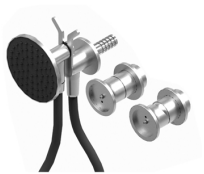

### Parte basta

Cod: 3300B401A01

Mezclador de ducha empotrado con inversor y Ducha de mano - pieza empotrada

### Disco manilla

Cod: 2700PA02A00

Disco manilla elementos empotrados

### Mezclador monomando y Ducha de mano

Cod: 2700A401AA2

Mezclador de ducha empotrado con inversor y Ducha de mano JK21 - Diam. 120mm - pieza externa