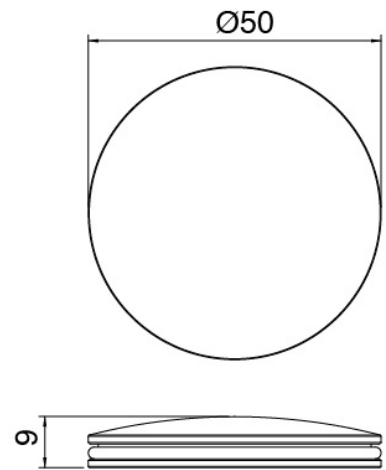

Cod: 3300SO01A00

Plato antical - D.220 mm

Parte basta

Cod: 3300B401A01

Mezclador de ducha empotrado con inversor y Ducha de mano - pieza empotrada

Disco manilla

Cod: 2700PA02A00

Disco manilla elementos empotrados

Mezclador monomando y Ducha de mano

Cod: 2700A401AA2

Mezclador de ducha empotrado con inversor y Ducha de mano JK21 - Diam. 120mm - pieza externa

Finiture disponibili:

finiture speciali su richiesta salvo quantitativi minimi di ordine garantiti