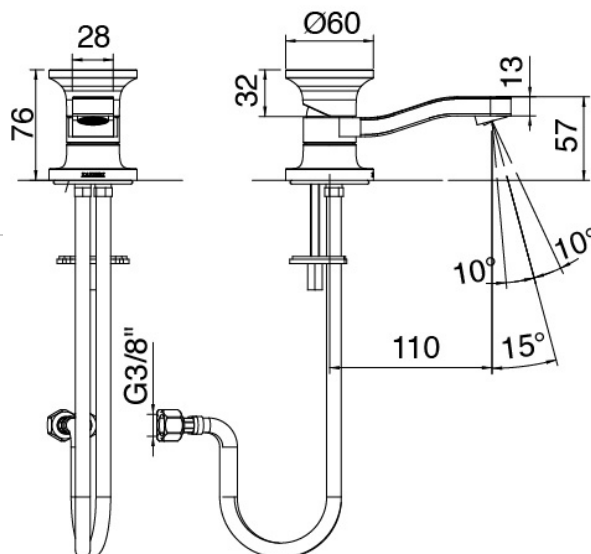

image not found or type unknown http://zazzeri.tesa.com.net/es/wp-content/uploads/2017/04/b3daf2_357a447007

Modern - Monomando bidé

Codice kit: 2700 BDX-080

Monomando bidé sin desague

Componenti

Mezclador monomando

Cod: 27001201A00

Monomando lavabo/bidet sin desague - 110 x h45mm

Disco manilla

Cod: 2700PA01A00

Disco pomo grifo lavabo/bidet

Finiture disponibili:

finiture speciali su richiesta salvo quantitativi minimi di ordine garantiti