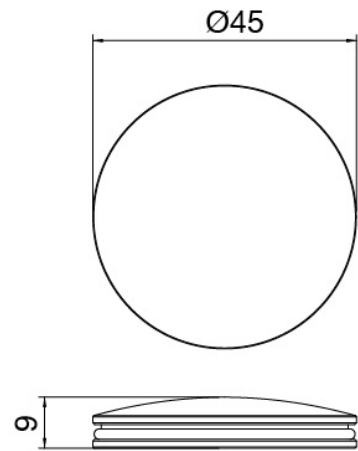

Disco manilla

Cod: 2700PA01A00

Disco pomo grifo lavabo/bidet

Finiture disponibili:

---

finiture speciali su richiesta salvo quantitativi minimi di ordine garantiti

acero satinado

ASAS