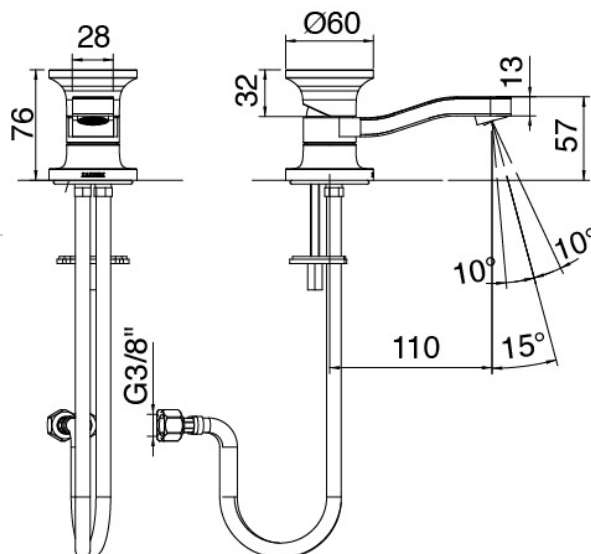

## Modern - Monomando bidé

Codice kit: 2700 BDX-080

Monomando bidé sin desague

## Componenti

### Mezclador monomando

Cod: 27001201A00

Monomando lavabo/bidet sin desague - 110 x h45mm

### Disco manilla

---

Cod: 2700PA01A00

Disco pomo grifo lavabo/bidet