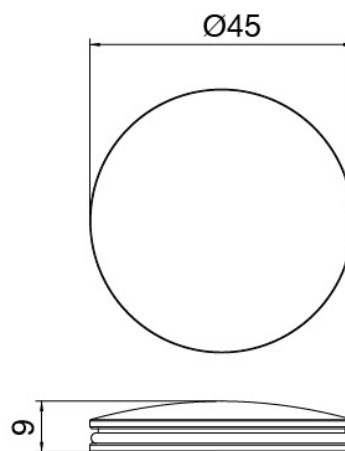

Cod: 27001201A00

Monomando lavabo/bidet sin desague - 110 x h45mm

Disco manilla

Cod: 2700PA01A00

Disco pomo grifo lavabo/bidet

Finiture disponibili:

finiture speciali su richiesta salvo quantitativi minimi di ordine garantiti