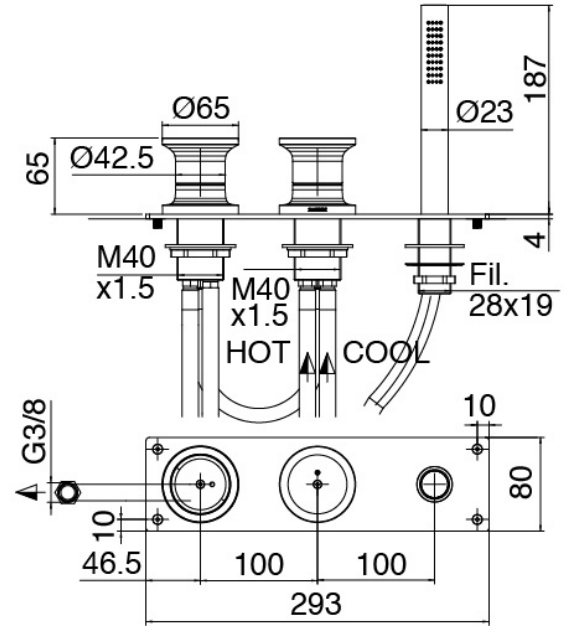

### Parte basta

Cod: 3300B099A00

Lavabo de columna - pieza empontrada

### Cano banera de columna

Cod: 3300V099A00

Cano banera de columna - 650mm- pieza externa

### Disco manilla

Cod: 2700PA02A00

Disco manilla elementos empotrados

### Grupo mezclador sin con chorro suministrador

Cod: 2700N498A01

Bateria borde banera 3 orificios - sin cano