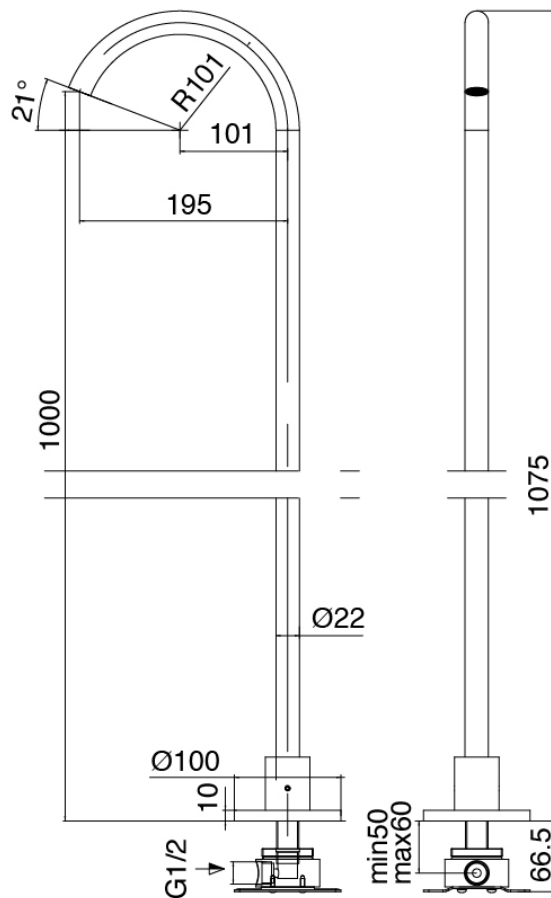

## Modern - Bateria borde bañera

Codice kit: 2700 EVY-100

Mezclador bateria borde bañera 3 orificios y cano bañera de columna – 2 salidas

### Parte basta

Cod: 3300B099A00

Lavabo de columna - pieza empontrada

### Cano banera de columna

Cod: 3300V099A00

Cano banera de columna - 650mm- pieza externa

### Disco manilla

Cod: 2700PA02A00

Disco manilla elementos empotrados