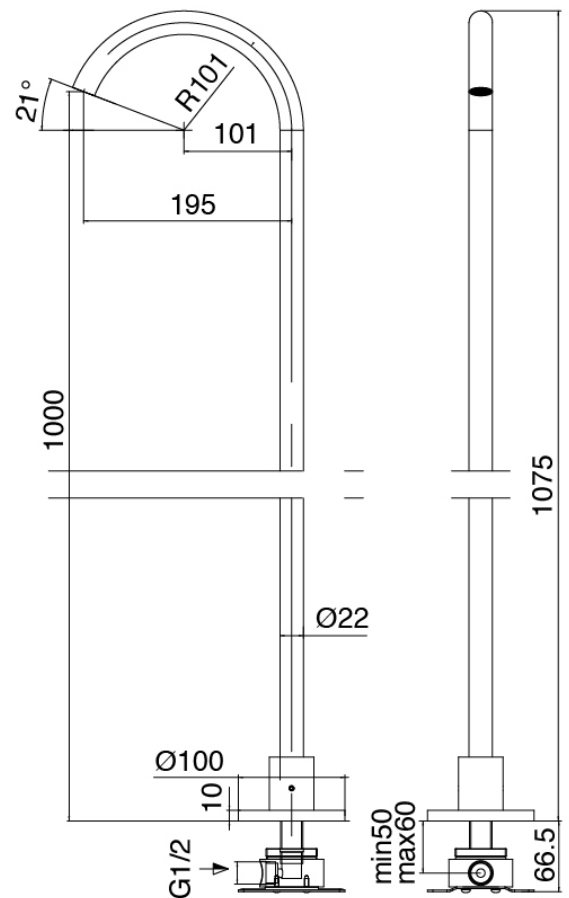

Modern - Bateria borde bañera

Codice kit: 2700 EVY-100

Mezclador bateria borde bañera 3 orificios y cano bañera de columna – 2 salidas

Componenti

Parte basta

Cod: 3300B099A00

Lavabo de columna - pieza empontrada

Cano banera de columna

Cod: 3300V099A00

Cano banera de columna - 650mm- pieza externa

Disco manilla

Cod: 2700PA02A00

Disco manilla elementos empotrados