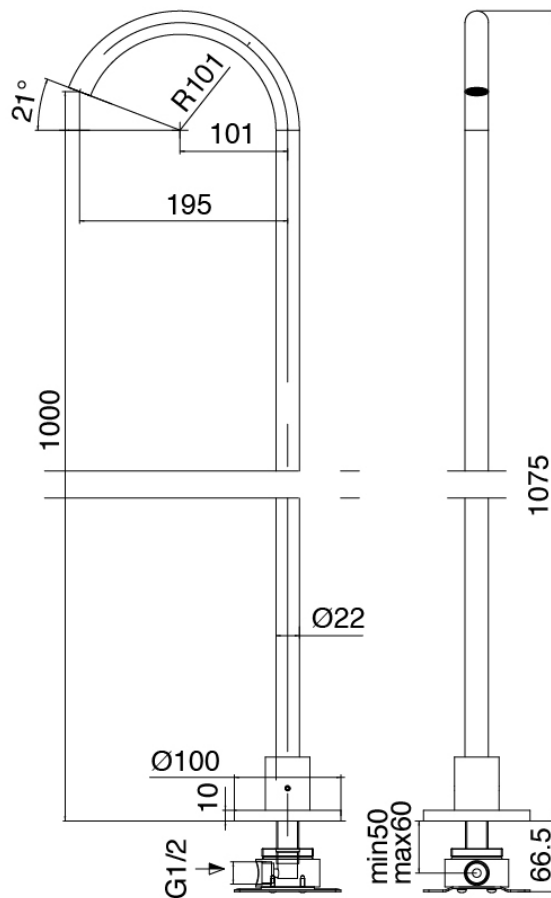

Modern - Bateria borde bañera

Codice kit: 2700 EVY-100

Mezclador bateria borde bañera 3 orificios y cano bañera de columna – 2 salidas

Componenti

Parte basta

Cod: 3300B099A00

Lavabo de columna - pieza empontrada

Cano banera de columna

Cod: 3300V099A00

Cano banera de columna - 650mm- pieza externa

Disco manilla

Cod: 2700PA02A00

Disco manilla elementos empotrados

Grupo mezclador sin con chorro suministrador

Cod: 2700N498A01