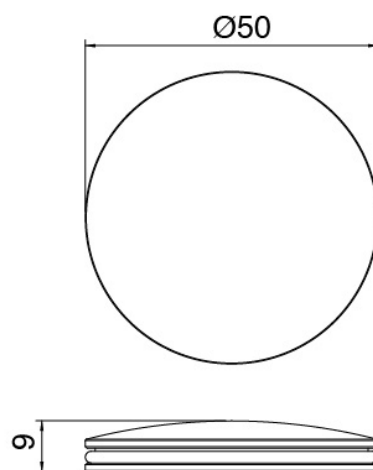

Disco manilla

Cod: 2700PA02A00

Disco manilla elementos empotrados