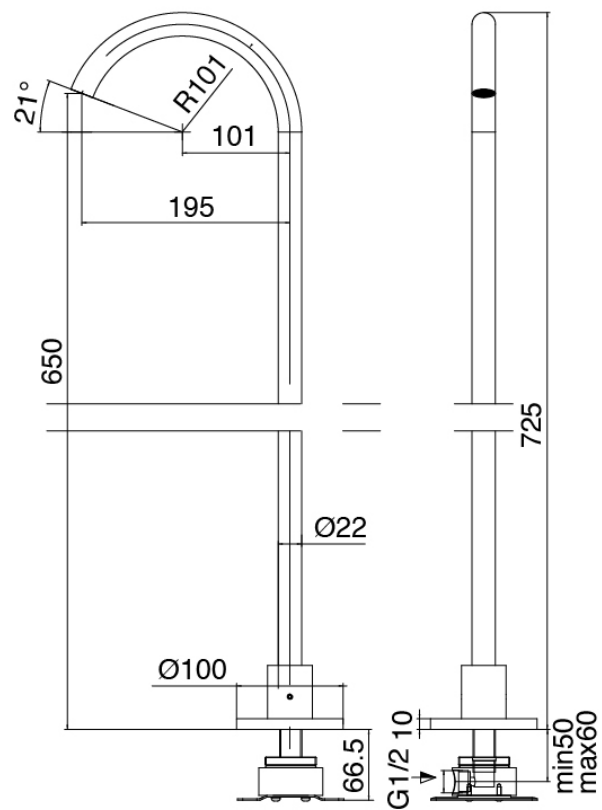

Modern - Bateria borde bañera

Codice kit: 2700 EVY-100

Mezclador bateria borde bañera 3 orificios y cano bañera de columna – 2 salidas

Componenti

Parte basta

Cod: 3300B099A00

Lavabo de columna - pieza empontrada

Cano banera de columna

Cod: 3300V099A00

Cano banera de columna - 650mm- pieza externa

Disco manilla

Cod: 2700PA02A00

Disco manilla elementos empotrados