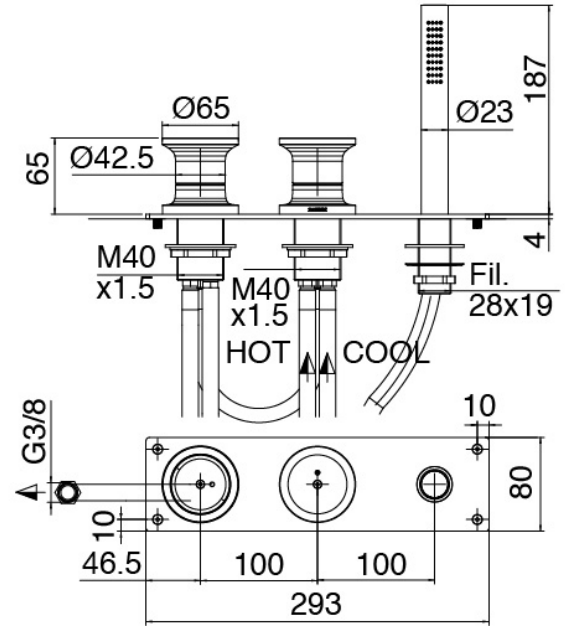

Grupo mezclador sin con chorro suministrador

Cod: 2700N498A01

Bateria borde banera 3 orificios - sin cano

Finiture disponibles:

finiture speciali su richiesta salvo quantitativi minimi di ordine garantiti

acero satinado

ASAS