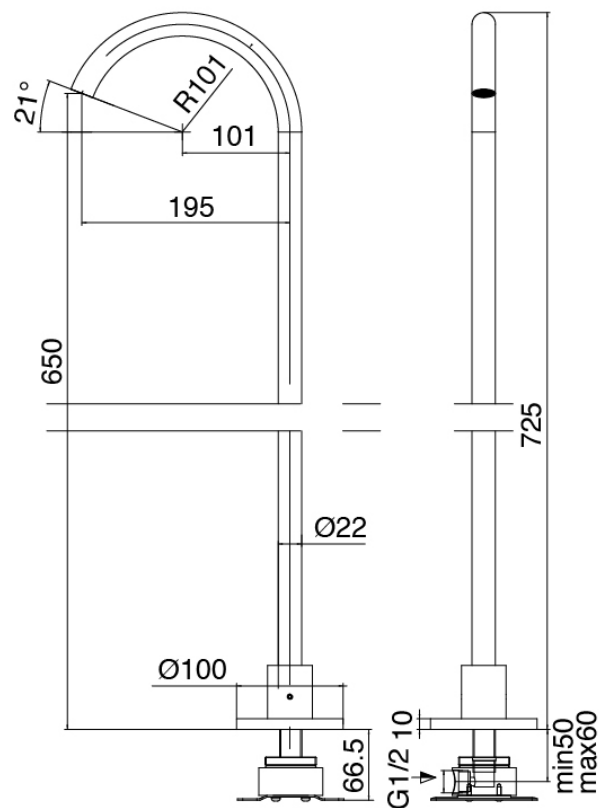

Modern - Bateria borde bañera

Codice kit: 2700 EVY-100

Mezclador bateria borde bañera 3 orificios y cano bañera de columna – 2 salidas

Componenti

Parte basta

Cod: 3300B099A00

Lavabo de columna - pieza empontrada

Cano banera de columna

Cod: 3300V099A00

Cano banera de columna - 650mm- pieza externa

Disco manilla

Cod: 2700PA02A00

Disco manilla elementos empotrados

Grupo mezclador sin con chorro suministrador

Cod: 2700N498A01