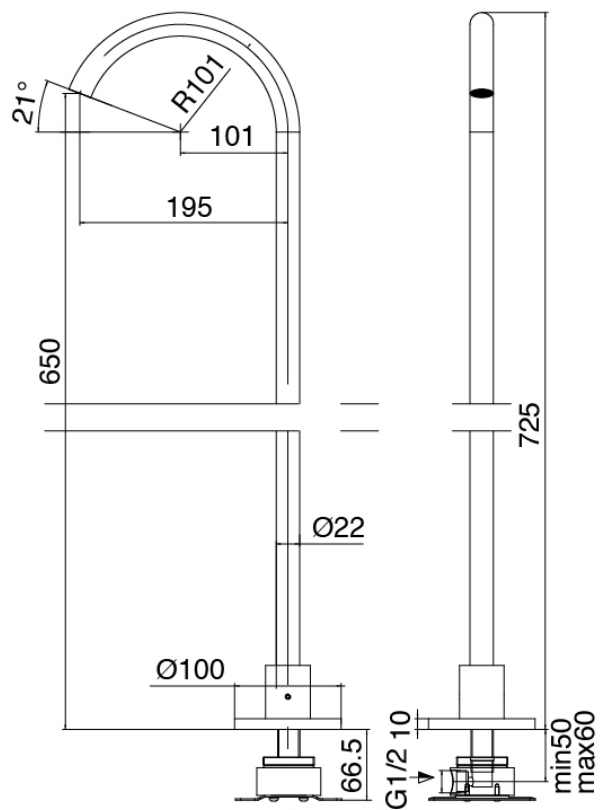

## Modern - Bateria borde bañera

Codice kit: 2700 EVY-100

Mezclador bateria borde bañera 3 orificios y cano bañera de columna – 2 salidas

### Parte basta

Cod: 3300B099A00

Lavabo de columna - pieza empontrada

### Cano banera de columna

Cod: 3300V099A00

Cano banera de columna - 650mm- pieza externa

### Disco manilla

Cod: 2700PA02A00

Disco manilla elementos empotrados