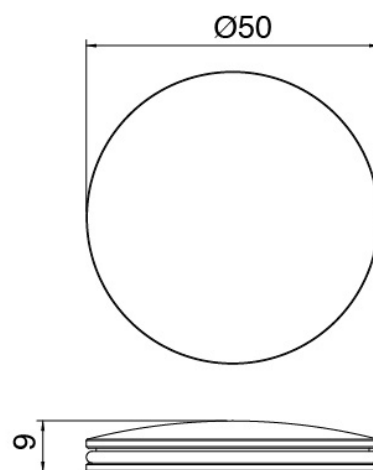

Modern - Bateria borde bañera

Codice kit: 2700 EVY-100

Mezclador bateria borde bañera 3 orificios y cano bañera de columna – 2 salidas

Componenti

Parte basta

Cod: 3300B099A00

Lavabo de columna - pieza empontrada

Cano banera de columna

Cod: 3300V099A00

Cano banera de columna - 650mm- pieza externa

Disco manilla

Cod: 2700PA02A00

Disco manilla elementos empotrados

Grupo mezclador sin con chorro suministrador

Cod: 2700N498A01