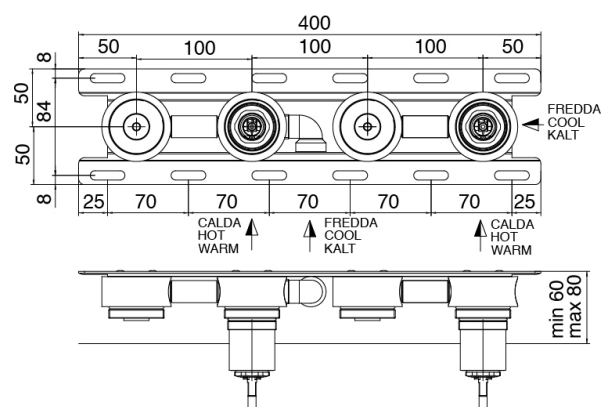

Modern - Mezclador bañera empotrado

Codice kit: 2700 EVI-110

Bateria banera empotrar – Dos mezclador

Componenti

Parte basta

Cod: 3300I401AB0

Bateria banera empotrar - pieza empotrada - Dos mezclador

Grupo mezclador con chorro suministrador

Cod: 2700I402AA0

Bateria banera empotrar - Cano 160mm - pieza externa - Dos mezclador - Ducha de mano JK21 por mano - Diam.120mm

Finiture disponibles:

finiture speciali su richiesta salvo quantitativi minimi di ordine garantiti