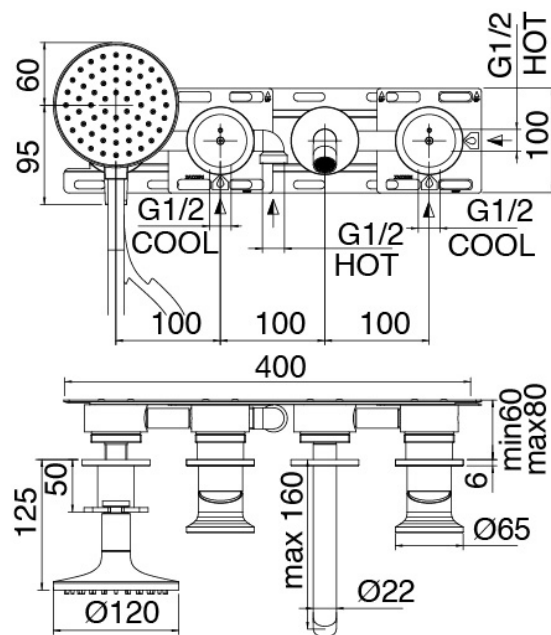

Modern - Mezclador bañera empotrado

Codice kit: 2700 EVI-110

Bateria banera empotrar – Dos mezclador

Componenti

Parte basta

Cod: 3300I401AB0

Bateria banera empotrar - pieza empotrada - Dos mezclador

Grupo mezclador con chorro suministrador

Cod: 2700I402AA0

Bateria banera empotrar - Cano 160mm - pieza externa - Dos mezclador - Ducha de mano JK21 por mano - Diam.120mm

Finiture disponibles:

finiture speciali su richiesta salvo quantitativi minimi di ordine garantiti