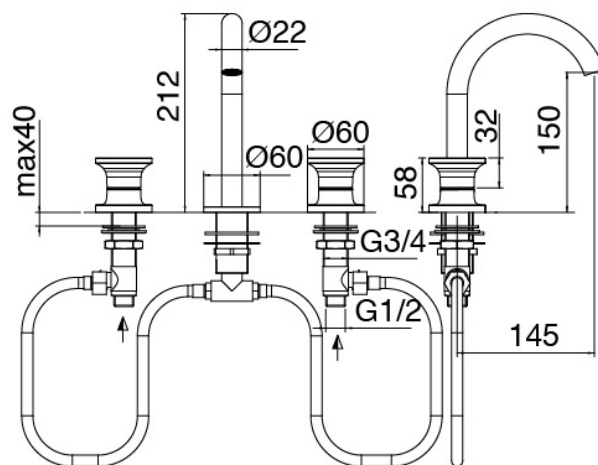

Modern - Grifo de lavabo tradicional

Codice kit: 2701 BLX-020

Grifo de lavabo tradicional 3 orificios con pico giratorio sin desagüe

Componenti

Conjunto de grifos

Cod: 27010102A00

Bateria lavabo cano orientable - 145 X h150mm

Disco manilla

Cod: 2700PA01A00

Disco pomo grifo lavabo/bidet

Finiture disponibili:

finiture speciali su richiesta salvo quantitativi minimi di ordine garantiti

acero satinado

ASAS