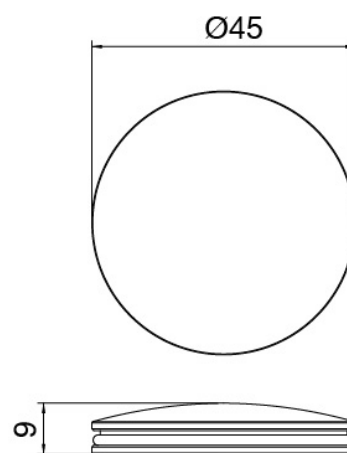

Modern - Grifo de lavabo tradicional

Codice kit: 2701 BLX-020

Grifo de lavabo tradicional 3 orificios con pico giratorio sin desagüe

Componenti

Conjunto de grifos

Cod: 27010102A00

Bateria lavabo cano orientable - 145 X h150mm

Disco manilla

Cod: 2700PA01A00

Disco pomo grifo lavabo/bidet

Finiture disponibili:

finiture speciali su richiesta salvo quantitativi minimi di ordine garantiti

acero satinado

ASAS