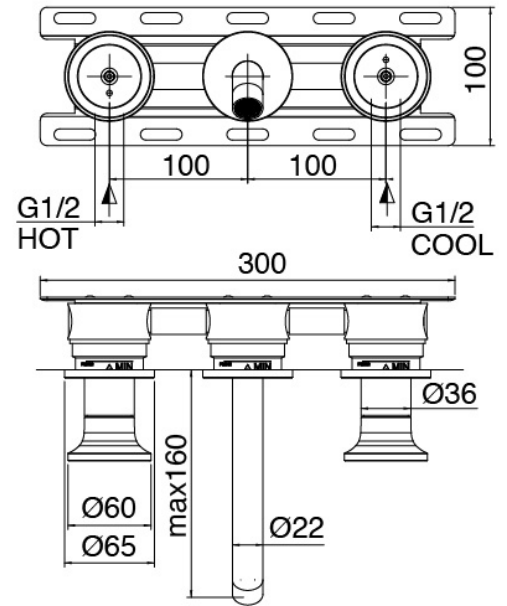

### Parte basta

Cod: 3301B114A0S

Parte interna batería lavabo de empotrar - Comandos izquierdos

### Conjunto de grifos

Cod: 2701A114A00

Bateria lavabo de empotrar - pieza externa - Cano  
160mm