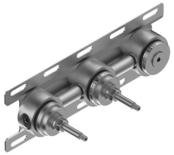

image not found or type unknown http://zazzeri.tesa.com.net/es/wp-content/uploads/2017/04/b3daf2_357a447007

Modern - Grifos tradicionales con lavabo empotrado

Codice kit: 2701 BLI-050

Bateria lavabo de empotrar tradicionales sin desague – Comandos izquierdos

Componenti

Parte basta

Cod: 3301B114A0S

Parte interna batería lavabo de empotrar - Comandos izquierdos

Conjunto de grifos

Cod: 2701A114A00

Bateria lavabo de empotrar - pieza externa - Cano
160mm

Disco manilla

Cod: 2700PA01A00

Disco pomo grifo lavabo/bidet

Finiture disponibili:

finiture speciali su richiesta salvo quantitativi minimi di ordine garantiti

acero satinado

ASAS