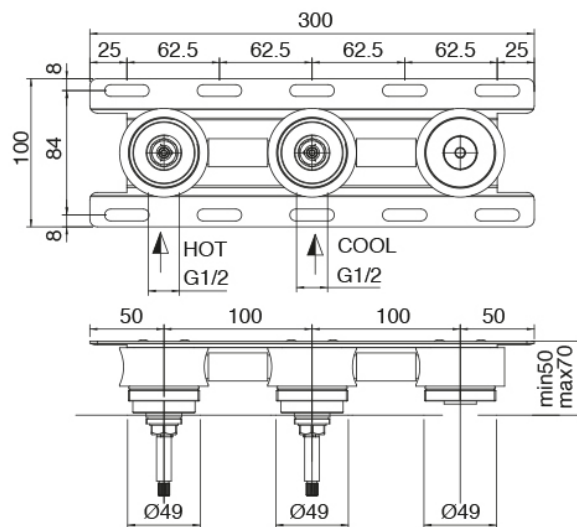

## Modern - Grifos tradicionales con lavabo empotrado

Codice kit: 2701 BLI-050

Batería lavabo de empotrar tradicionales sin desagüe – Comandos izquierdos

### Parte basta

Cod: 3301B114A0S

Parte interna batería lavabo de empotrar - Comandos izquierdos