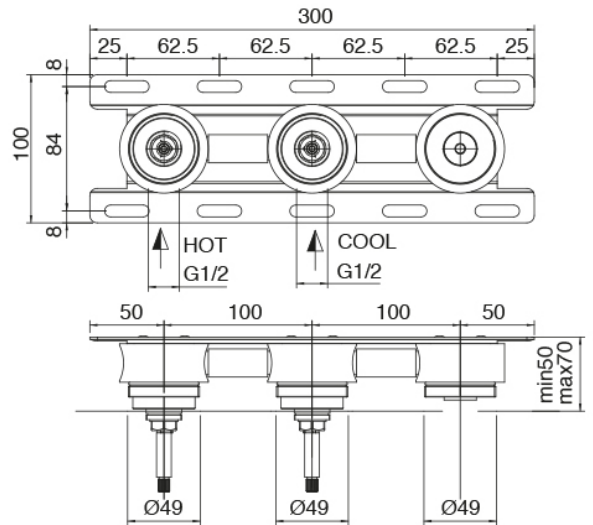

image not found or type unknown http://zazzeri.tesa.com.net/es/wp-content/uploads/2017/04/b3daf2_357a447007

Modern - Grifos tradicionales con lavabo empotrado

Codice kit: 2701 BLI-050

Bateria lavabo de empotrar tradicionales sin desague – Comandos izquierdos

Componenti

Parte basta

Cod: 3301B114A0S

Parte interna batería lavabo de empotrar - Comandos izquierdos

Conjunto de grifos

Cod: 2701A114A00

Bateria lavabo de empotrar - pieza externa - Cano
160mm

Disco manilla

Cod: 2700PA01A00

Disco pomo grifo lavabo/bidet

Finiture disponibili:

finiture speciali su richiesta salvo quantitativi minimi di ordine garantiti

acero satinado

ASAS