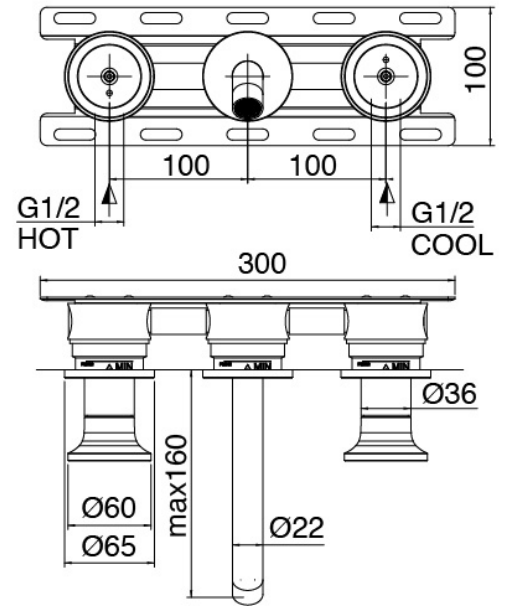

Componenti

Parte basta

Cod: 3301B114A0S

Parte interna batería lavabo de empotrar - Comandos izquierdos

Conjunto de grifos

Cod: 2701A114A00

Bateria lavabo de empotrar - pieza externa - Cano
160mm

Disco manilla

Cod: 2700PA01A00

Disco pomo grifo lavabo/bidet

Finiture disponibili:

finiture speciali su richiesta salvo quantitativi minimi di ordine garantiti

acero satinado

ASAS