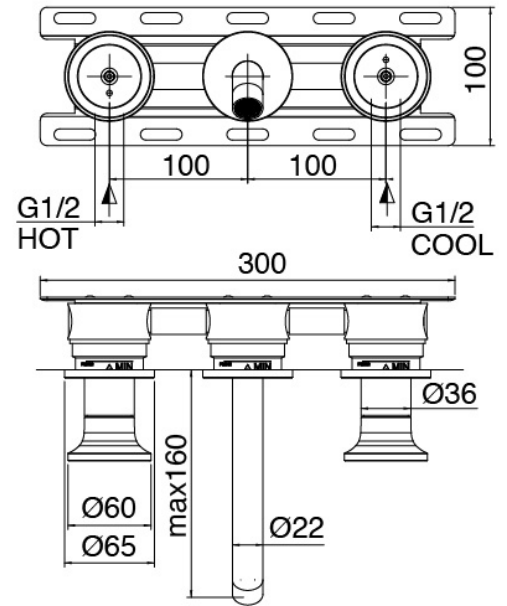

Modern - Grifos tradicionales con lavabo empotrado

Codice kit: 2701 BLI-040

Batería lavabo de empotrar tradicionales sin desagüe – Comandos derecho

Componenti

Parte basta

Cod: 3301B114A0D

Parte interna batería lavabo de empotrar - Comandos derecho

Conjunto de grifos

Cod: 2701A114A00

Bateria lavabo de empotrar - pieza externa - Cano
160mm

Disco manilla

Cod: 2700PA01A00

Disco pomo grifo lavabo/bidet

Finiture disponibili:

finiture speciali su richiesta salvo quantitativi minimi di ordine garantiti