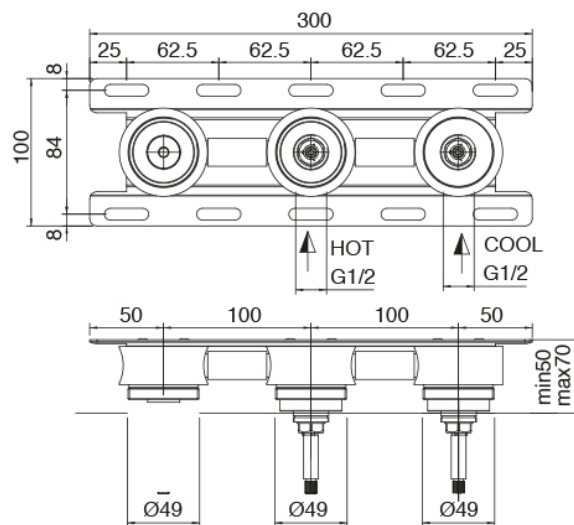

Modern - Grifos tradicionales con lavabo empotrado

Codice kit: 2701 BLI-040

Batería lavabo de empotrar tradicionales sin desagüe – Comandos derecho

Componenti

Parte basta

Cod: 3301B114A0D

Parte interna batería lavabo de empotrar - Comandos derecho

Conjunto de grifos

Cod: 2701A114A00

Bateria lavabo de empotrar - pieza externa - Cano
160mm

Disco manilla

Cod: 2700PA01A00

Disco pomo grifo lavabo/bidet

Finiture disponibili:

finiture speciali su richiesta salvo quantitativi minimi di ordine garantiti