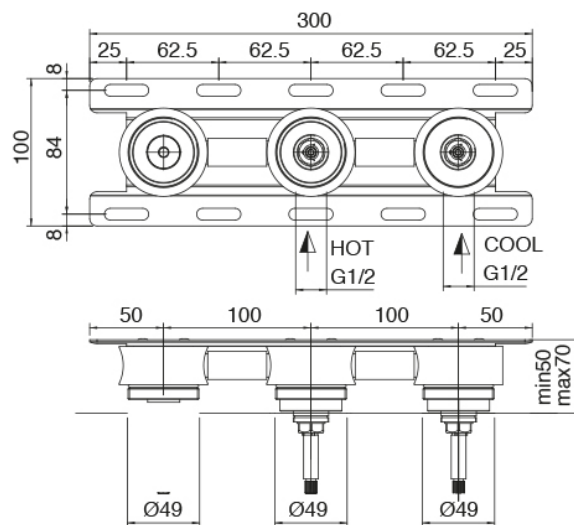

## Modern - Grifos tradicionales con lavabo empotrado

Codice kit: 2701 BLI-040

Batería lavabo de empotrar tradicionales sin desagüe – Comandos derecho

### Parte basta

Cod: 3301B114A0D

Parte interna batería lavabo de empotrar - Comandos derecho

### Conjunto de grifos

Cod: 2701A114A00

Bateria lavabo de empotrar - pieza externa - Cano  
160mm