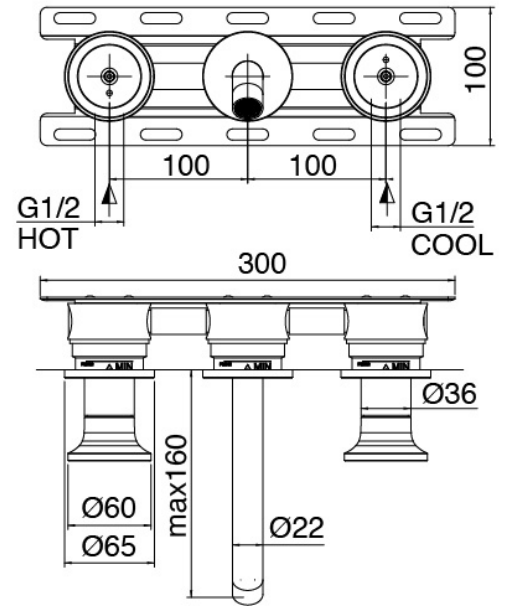

### Parte basta

Cod: 3301B114A0D

Parte interna batería lavabo de empotrar - Comandos derecho

### Conjunto de grifos

Cod: 2701A114A00

Bateria lavabo de empotrar - pieza externa - Cano  
160mm

### Disco manilla

Cod: 2700PA01A00

Disco pomo grifo lavabo/bidet