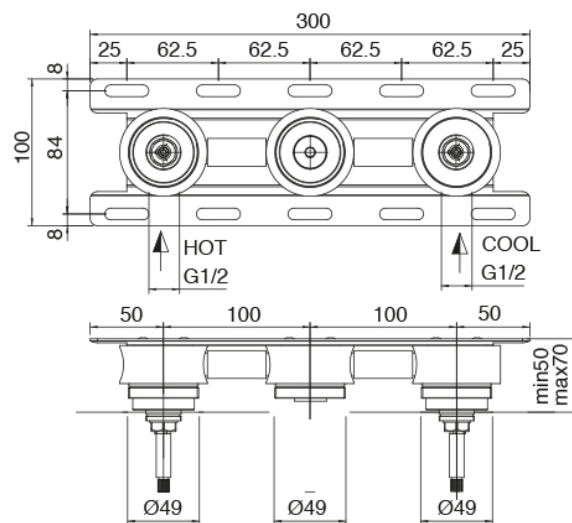

## Modern - Grifos tradicionales con lavabo empotrado

Codice kit: 2701 BLI-030

Batería lavabo de empotrar tradicionales sin desagüe – Caño central

### Parte basta

Cod: 3301B114A00

Parte interna batería lavabo de empotrar - caño central

### Conjunto de grifos

Cod: 2701A114A00

Bateria lavabo de empotrar - pieza externa - Cano  
160mm