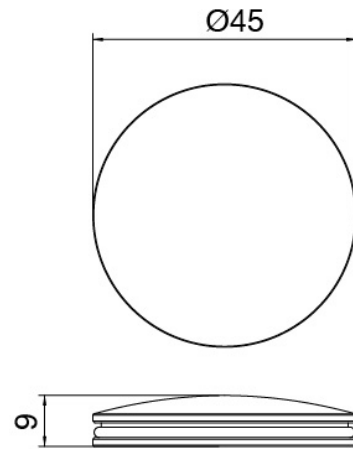

Disco manilla

Cod: 2700PA01A00

Disco pomo grifo lavabo/bidet

Finiture disponibili:

finiture speciali su richiesta salvo quantitativi minimi di ordine garantiti

acero satinado

ASAS