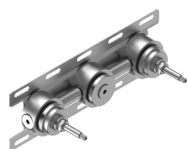

## Modern - Grifos tradicionales con lavabo empotrado

Codice kit: 2701 BLI-030

Bateria lavabo de empotrar tradicionales sin desagüe – Caño central

### Parte basta

Cod: 3301B114A00

Parte interna batería lavabo de empotrar - caño central

### Conjunto de grifos

Cod: 2701A114A00

Bateria lavabo de empotrar - pieza externa - Cano  
160mm

### Disco manilla

Cod: 2700PA01A00

Disco pomo grifo lavabo/bidet