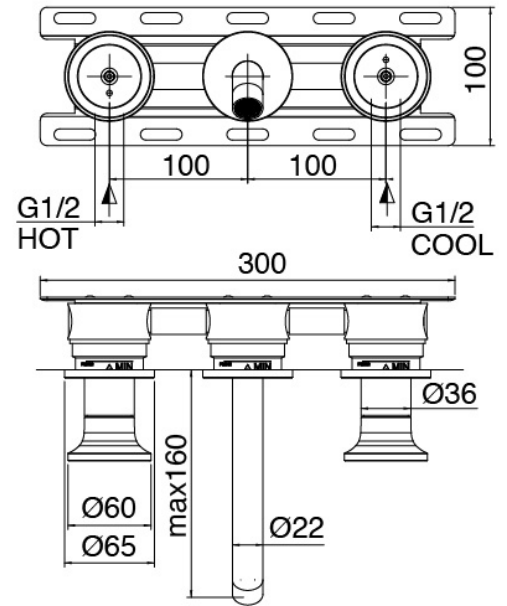

### Parte basta

Cod: 3301B114A00

Parte interna batería lavabo de empotrar - caño central

### Conjunto de grifos

Cod: 2701A114A00

Bateria lavabo de empotrar - pieza externa - Cano  
160mm

### Disco manilla

Cod: 2700PA01A00

Disco pomo grifo lavabo/bidet