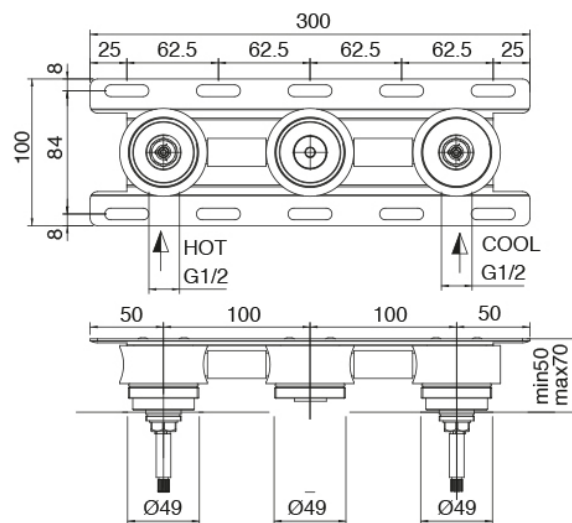

## Modern - Grifos tradicionales con lavabo empotrado

Codice kit: 2701 BLI-030

Bateria lavabo de empotrar tradicionales sin desagüe – Caño central

### Parte basta

Cod: 3301B114A00

Parte interna batería lavabo de empotrar - caño central

### Conjunto de grifos

Cod: 2701A114A00

Bateria lavabo de empotrar - pieza externa - Cano  
160mm