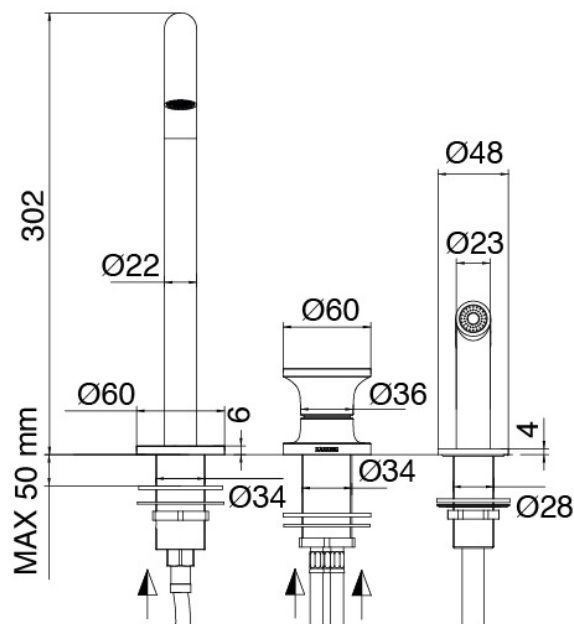

Modern - Miscelatore lavello da cucina

Codice kit: 2700 MLX-150

Miscelatore lavello da cucina con doccetta spray estraibile

Componenti

Monomando fregadero y ducha extraible

Cod: 27001101A03

Monomando fregadero cano giratorio y ducha extraible

Disco manilla

Cod: 2700PA01A00

Disco pomo grifo lavabo/bidet

Finiture disponibili:

finiture speciali su richiesta salvo quantitativi minimi di ordine garantiti

acero satinado

ASAS