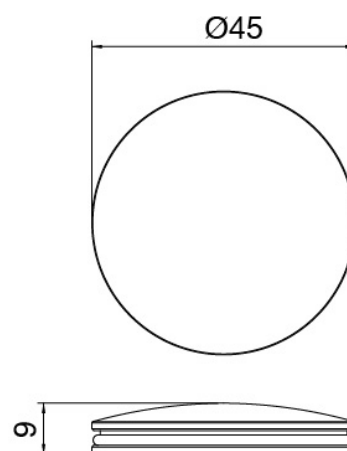

### Disco manilla

---

Cod: 2700PA01A00

Disco pomo grifo lavabo/bidet