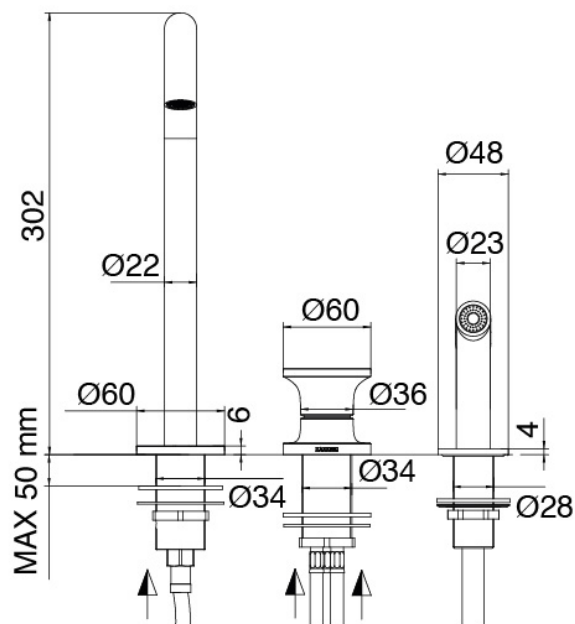

### Modern - Miscelatore lavello da cucina

Codice kit: 2700 MLX-150

Miscelatore lavello da cucina con doccetta spray estraibile

### Monomando fregadero y ducha extraíble

Cod: 27001101A03

Monomando fregadero cano giratorio y ducha extraíble

### Disco manilla

---

Cod: 2700PA01A00

Disco pomo grifo lavabo/bidet