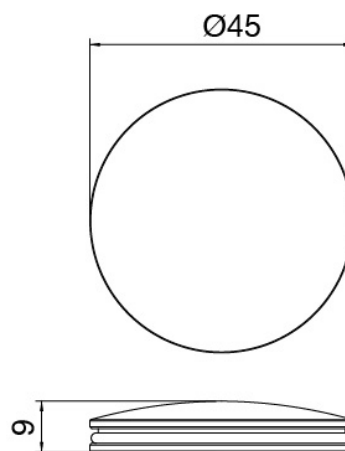

### **Disco manilla**

---

Cod: 2700PA01A00

Disco pomo grifo lavabo/bidet

### **Disco por barra de descarga**

---

Cod: 2700PA04A00

Disco por barra de descarga lavabo/bidet con tres orificios