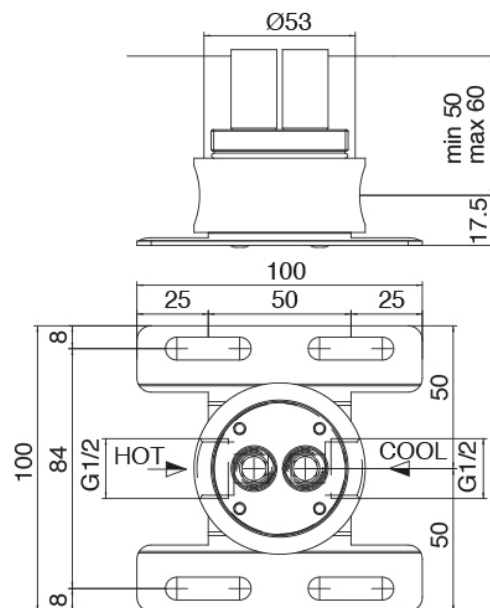

### Cano lavabo de techo

Cod: 47070110A00

Cano lavabo de techo - Cano H1660 mm

### Parte basta

Cod: 3300B110A00

Ducha de techo - pieza empotrada