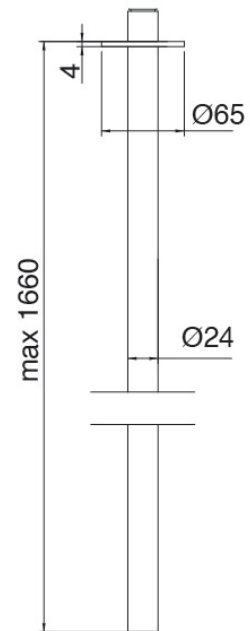

## Modern - Monomando lavabo de encimera

Codice kit: 4707 MLX-060

Monomando lavabo de encimera y cano lavabo de techo

### Cano lavabo de techo

Cod: 47070110A00

Cano lavabo de techo - Cano H1660 mm

### Parte basta

Cod: 3300B110A00

Ducha de techo - pieza empotrada