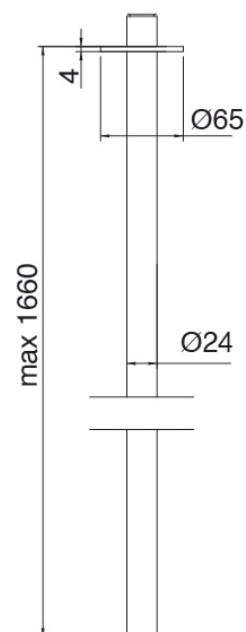

## Modern - Monomando lavabo de encimera

Codice kit: 4707 MLX-060

Monomando lavabo de encimera y cano lavabo de techo

### Cano lavabo de techo

Cod: 47070110A00

Cano lavabo de techo - Cano H1660 mm

### Parte basta

Cod: 3300B110A00

Ducha de techo - pieza empotrada

### Mezclador monomando

Cod: 4707M108A00

Monomando de piano - D. 36mm