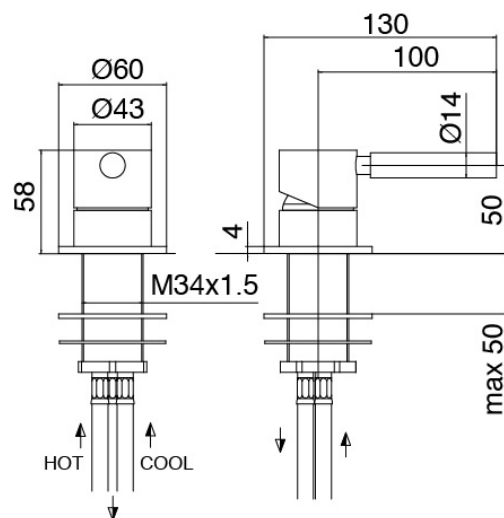

Mezclador monomando

Cod: 4707M108A00

Monomando de piano - D. 36mm

Finiture disponibles:

finiture especiales su richiesta salvo quantitativi minimi di ordine garantiti

cromo

CRCR

acero satinado

NFNF