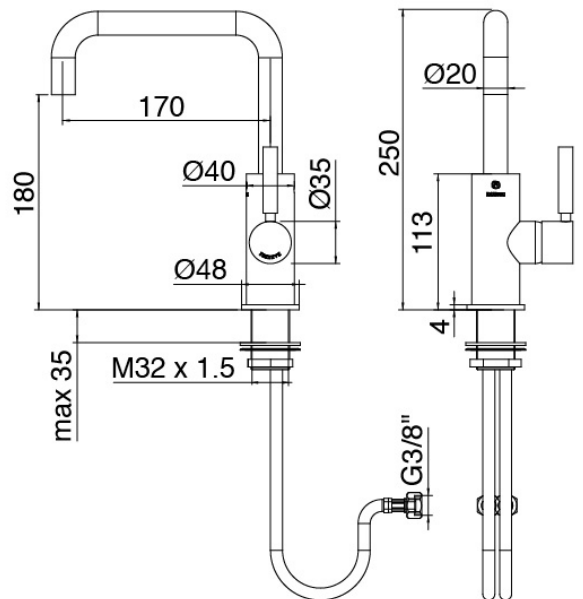

### Modern - Monomando lavabo

Codice kit: 4707 MLX-050

Monomando lavabo con desague

### Mezclador monomando

Cod: 47071120A00

Monomando lavabo cano giratorio D. 40 sin desague

## Tapón de descarga a presión

Cod: 2900K302A00

Descarga con mando a presión