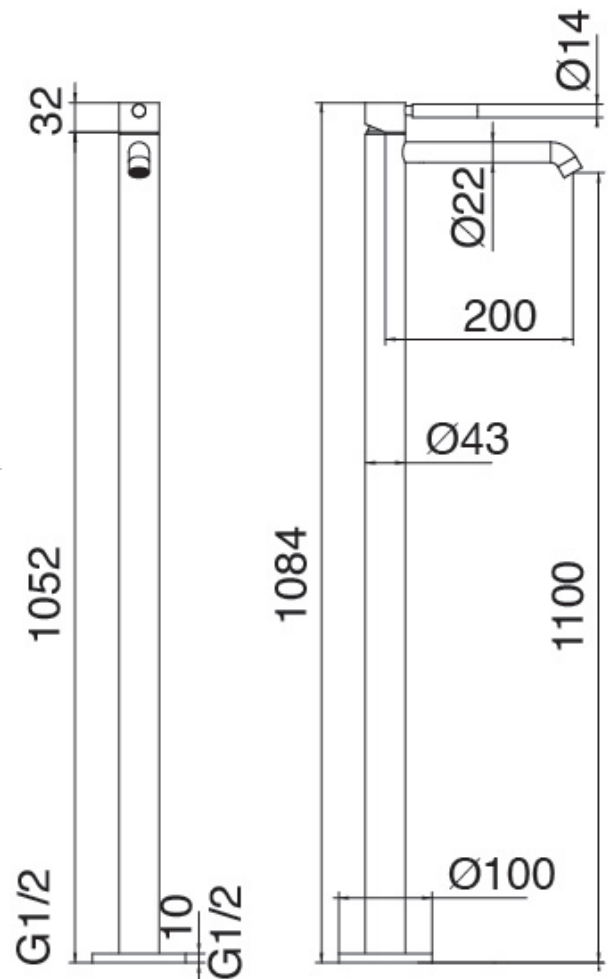

### Modern - Monomando lavabo de columna

Codice kit: 4707 MLX-040

Monomando lavabo de columna

### Mezclador monomando

Cod: 4707T100A00

Monomando lavabo de columna -L200 x H1100 mm

## Parte basta

Cod: 3300B100A00

Cano lavabo de columna - pieza empotrada