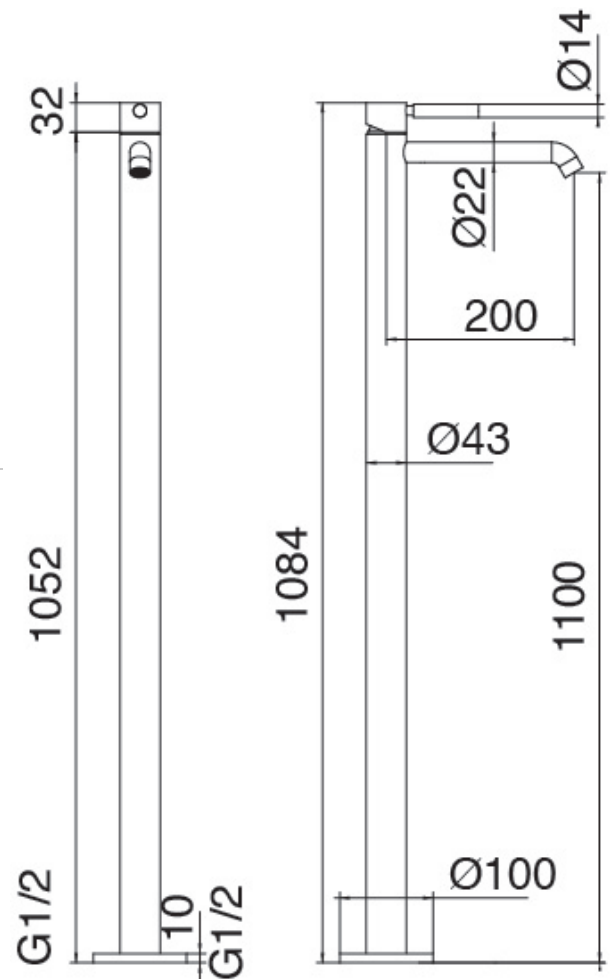

Modern - Monomando lavabo de columna

Codice kit: 4707 MLX-040

Monomando lavabo de columna

Componenti

Mezclador monomando

Cod: 4707T100A00

Monomando lavabo de columna -L200 x H1100 mm

Parte basta

Cod: 3300B100A00

Cano lavabo de columna - pieza empotrada

Finiture disponibles:

finiture especiales su richiesta salvo quantitativi minimi di ordine garantiti

cromo

CRCR

acero satinado

NFNF

blanco

1010

negro

3131