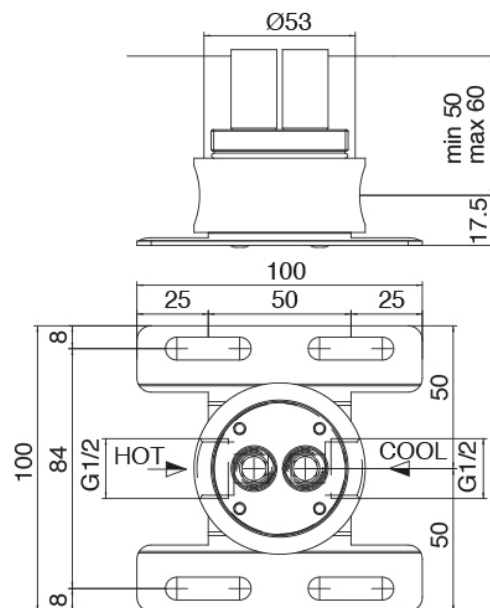

### Mezclador monomando

Cod: 4707T100A00

Monomando lavabo de columna -L200 x H1100 mm

## Parte basta

Cod: 3300B100A00

Cano lavabo de columna - pieza empotrada