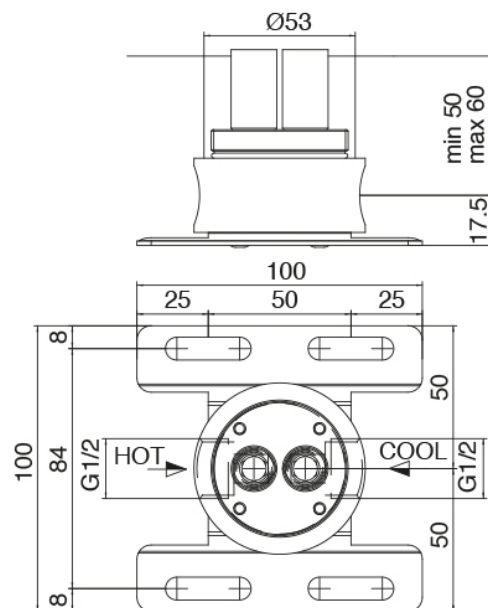

Modern - Monomando lavabo de columna

Codice kit: 4707 MLX-040

Monomando lavabo de columna

Componenti

Mezclador monomando

Cod: 4707T100A00

Monomando lavabo de columna -L200 x H1100 mm

Parte basta

Cod: 3300B100A00

Cano lavabo de columna - pieza empotrada

Finiture disponibles:

finiture especiales su richiesta salvo quantitativi minimi di ordine garantiti

cromo

CRCR

acero satinado

NFNF