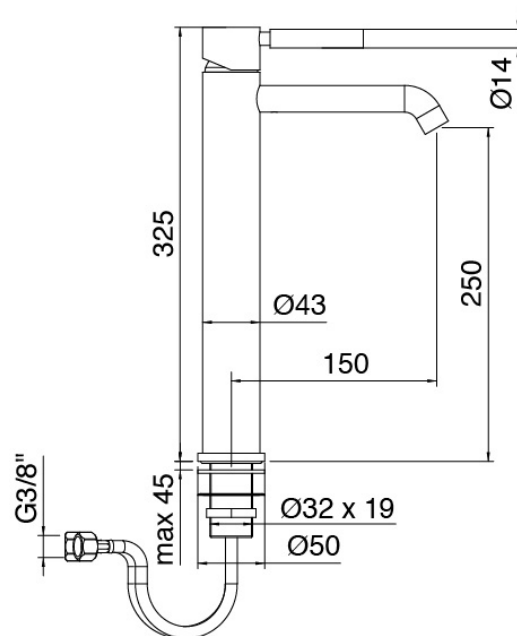

Modern - Monomando lavabo

Codice kit: 4707 MLX-030

Monomando lavabo con desague

Componenti

Mezclador monomando

Cod: 47071099A00

Monomando lavabo sin desague L150 x H250 mm

Tapón de descarga a presión

Cod: 2900K302A00

Descarga con mando a presión

Finiture disponibili:

finiture speciali su richiesta salvo quantitativi minimi di ordine garantiti

cromo

CRCR

acero satinado

NFNF