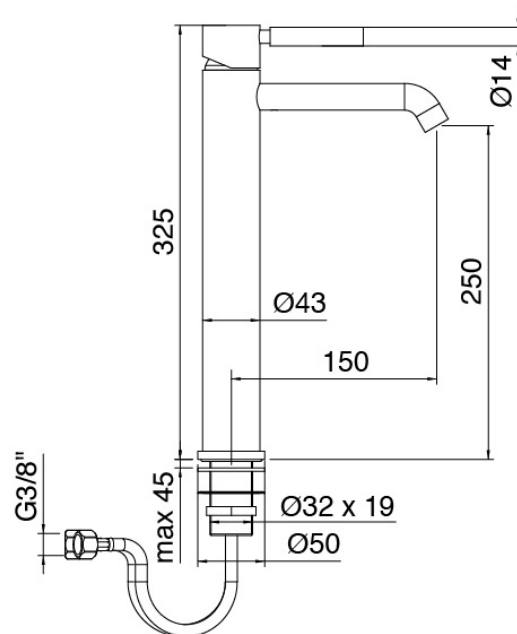

Modern - Monomando lavabo

Codice kit: 4707 MLX-030

Monomando lavabo con desague

Componenti

Mezclador monomando

Cod: 47071099A00

Monomando lavabo sin desague L150 x H250 mm

Tapón de descarga a presión

Cod: 2900K302A00

Descarga con mando a presión

Finiture disponibili:

finiture speciali su richiesta salvo quantitativi minimi di ordine garantiti

cromo

CRCR

acero satinado

NFNF