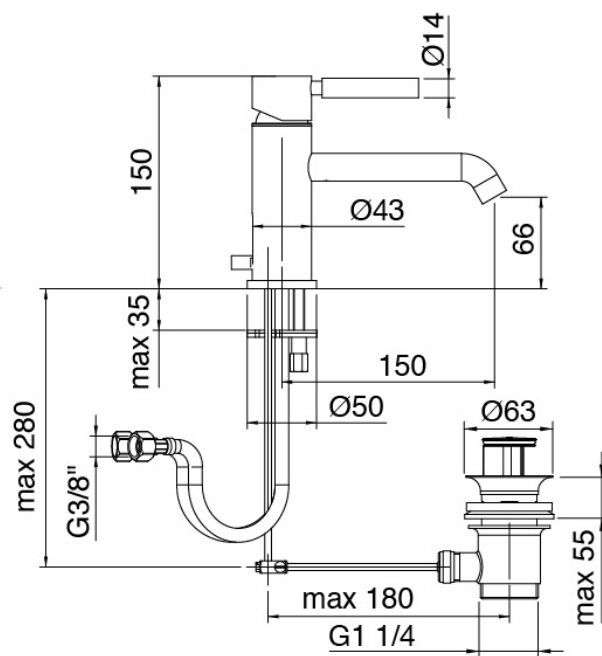

## Modern - Monomando lavabo

Codice kit: 4707 MLX-020

Monomando lavabo con desague

## Componenti

### Mezclador monomando

Cod: 47071129A00

Monomando lavabo con desague automatico L150 x  
H66 mm