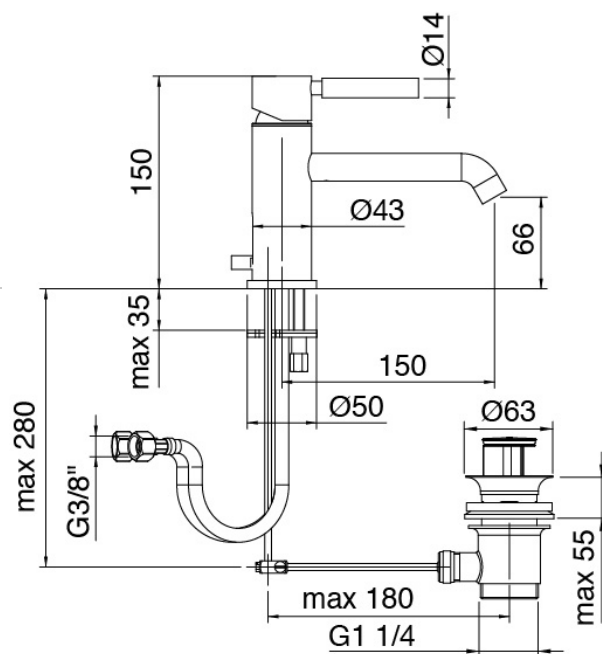

Modern - Monomando lavabo

Codice kit: 4707 MLX-020

Monomando lavabo con desague

Componenti

Mezclador monomando

Cod: 47071129A00

Monomando lavabo con desague automatico L150 x
H66 mm

Finiture disponibili: