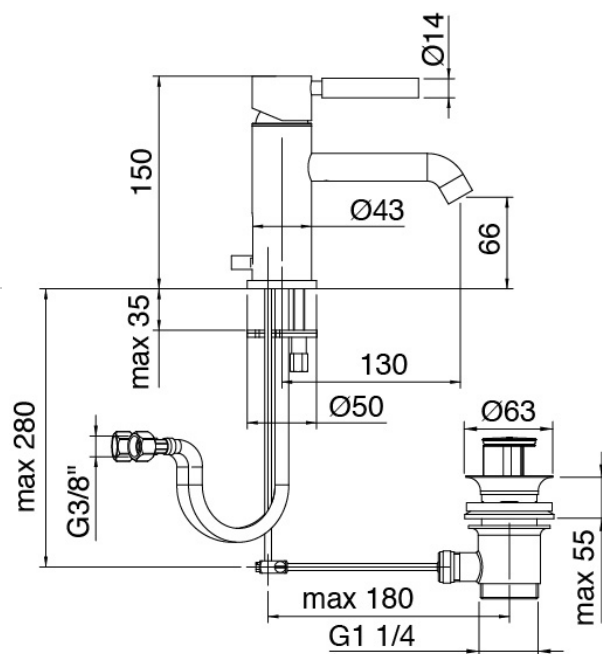

## Modern - Monomando lavabo

Codice kit: 4707 MLX-010

Monomando lavabo con desague

## Componenti

### Mezclador monomando

Cod: 47071130A00

Monomando lavabo con desague automatico L130 x  
H66 mm