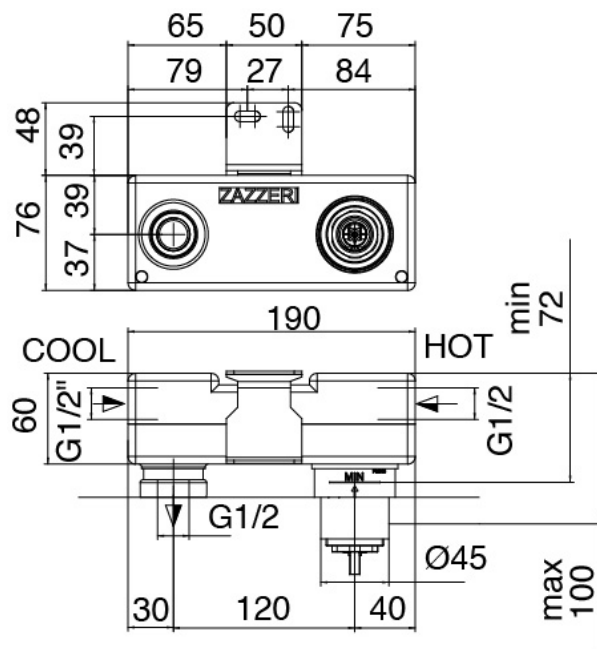

Modern - Bateria lavabo de empotrar

Codice kit: 4707 MLI-080

Bateria lavabo de empotrar

Componenti

Mezclador monomando

Cod: 4707A113AZ1

Bateria lavabo de empotrar sin placa - 215mm

Parte basta

Cod: 2900B113AZ0

Parte interna bateria lavabo de empotrar y bateria banera empotrada

Finiture disponibili:

finiture speciali su richiesta salvo quantitativi minimi di ordine garantiti

cromo

CRCR

acero satinado