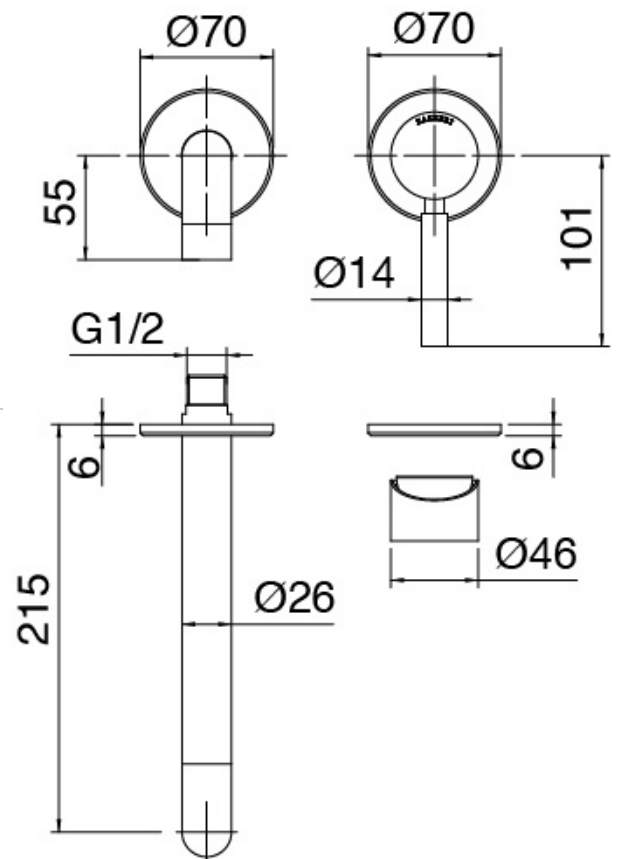

Modern - Bateria lavabo de empotrar

Codice kit: 4707 MLI-080

Bateria lavabo de empotrar

Componenti

Mezclador monomando

Cod: 4707A113AZ1

Bateria lavabo de empotrar sin placa - 215mm

Parte basta

Cod: 2900B113AZ0

Parte interna bateria lavabo de empotrar y bateria banera empotrada

Finiture disponibili:

finiture speciali su richiesta salvo quantitativi minimi di ordine garantiti

cromo

CRCR

acero satinado