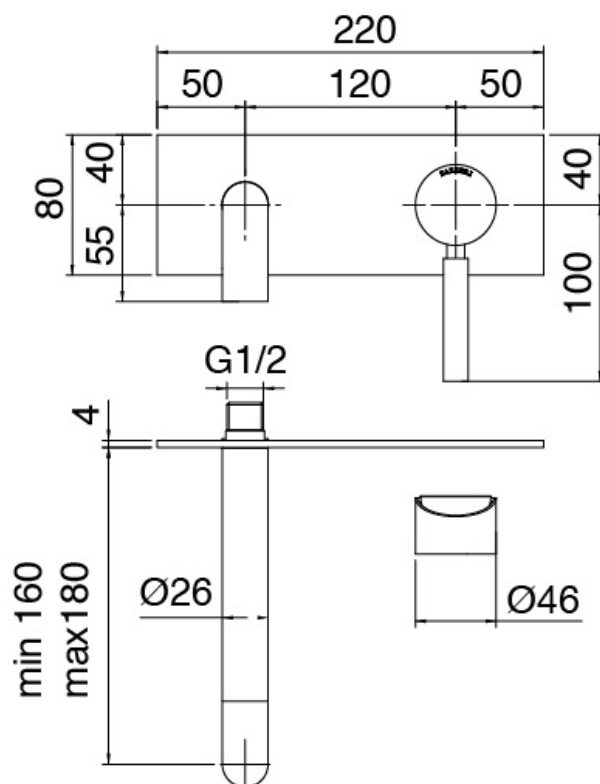

## Modern - Bateria lavabo de empotrar

Codice kit: 4707 MLI-070

Bateria lavabo de empotrar

### Mezclador monomando

Cod: 4707A113A00

Parte esterna batteria lavabo de empotrar - 180mm

### Parte basta

Cod: 2900B113A00

Bateria lavabo de empotrar- pieza empotrada