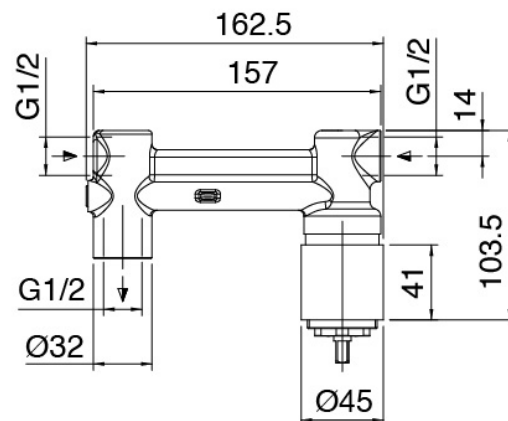

### Mezclador monomando

Cod: 4707A113A00

Parte esterna batteria lavabo de empotrar - 180mm

### Parte basta

Cod: 2900B113A00

Bateria lavabo de empotrar- pieza empotrada