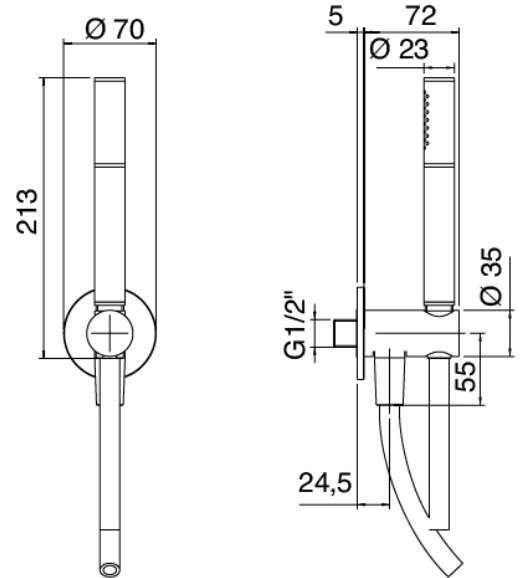

image not found or type unknown http://zazzeri.tesa.com.net/es/wp-content/uploads/2017/04/b3daf2_357a447007

Modern - Brazo de ducha con ducha y ducha de mano

Codice kit: 4707 SDI-160

Brazo de ducha con ducha, ducha de mano y mezclador incorporado – 2 salidas

Componenti

Brazo ducha

Cod: 4700BR01A00

Brazo ducha

Alcachofa de ducha

Cod: 4700SO03A00

Plato ducha D. 200

Ducha stand alone

Cod: 31000413A00

Juego de ducha con toma de agua y placa redonda

Mezclador monomando

Cod: 4707B401A00

Mezclador de ducha empotrado con inversor - pieza externa

Parte basta

Cod: 2900A401A00

Mezclador de ducha empotrado con inversor - pieza empotrada