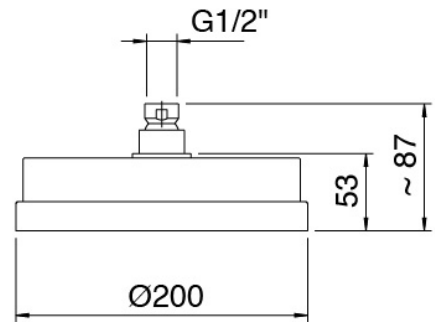

Componenti

Brazo ducha

Cod: 4700BR01A00

Brazo ducha

Alcachofa de ducha

Cod: 4700SO03A00

Plato ducha D. 200

Ducha stand alone

Cod: 31000413A00

Juego de ducha con toma de agua y placa redonda

Mezclador monomando

Cod: 4707B401A00

Mezclador de ducha empotrado con inversor - pieza externa

Parte basta

Cod: 2900A401A00

Mezclador de ducha empotrado con inversor - pieza empotrada