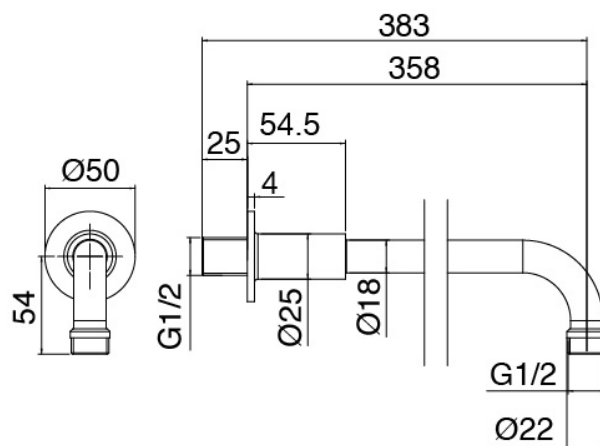

image not found or type unknown http://zazzeri.tesa.com.net/es/wp-content/uploads/2017/04/b3daf2_357a447007

Modern - Brazo de ducha con ducha y ducha de mano

Codice kit: 4707 SDI-160

Brazo de ducha con ducha, ducha de mano y mezclador incorporado – 2 salidas

Componenti

Brazo ducha

Cod: 4700BR01A00

Brazo ducha

Alcachofa de ducha

Cod: 4700SO03A00

Plato ducha D. 200

Ducha stand alone

Cod: 31000413A00

Juego de ducha con toma de agua y placa redonda

Mezclador monomando

Cod: 4707B401A00

Mezclador de ducha empotrado con inversor - pieza externa

Parte basta

Cod: 2900A401A00

Mezclador de ducha empotrado con inversor - pieza empotrada