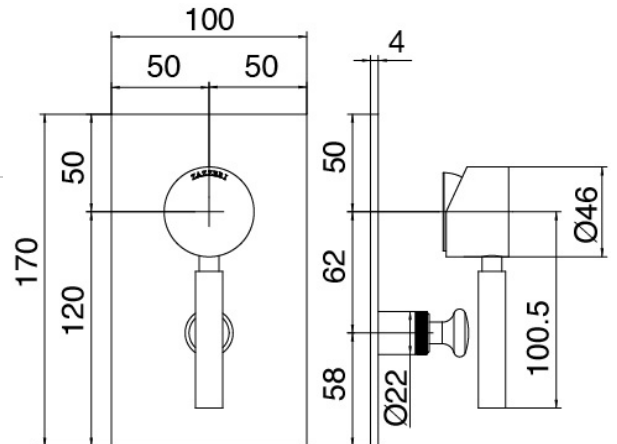

Cod: 31000413A00

Juego de ducha con toma de agua y placa redonda

Mezclador monomando

Cod: 4707B401A00

Mezclador de ducha empotrado con inversor - pieza externa

Parte basta

Cod: 2900A401A00

Mezclador de ducha empotrado con inversor - pieza empotrada