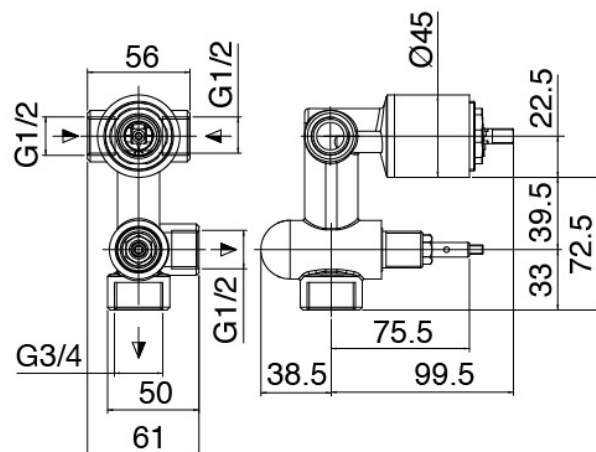

Cod: 31000413A00

Juego de ducha con toma de agua y placa redonda

Mezclador monomando

Cod: 4707B401A00

Mezclador de ducha empotrado con inversor - pieza externa

Parte basta

Cod: 2900A401A00

Mezclador de ducha empotrado con inversor - pieza empotrada