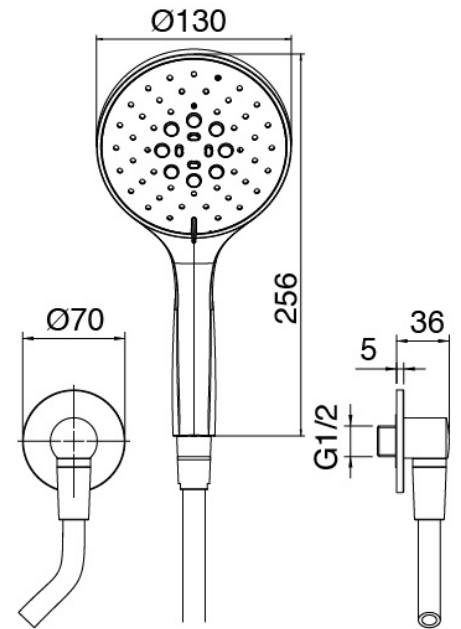

image not found or type unknown http://zazzeri.thesecom.net/es/wp-content/uploads/2017/04/b3daf2_357a

Modern - Corredera con ducha de mano

Codice kit: 4707 ADI-170

Corredera con ducha de mano y mezclador incorporado – 1 salida

Componenti

Corredera

Cod: 3900A417A00

Corredera

Ducha

Cod: 3600Q417A01

Kit ducha de mano antical multifuncion Diam. 130mm
ECO AIR con toma de agua

Mezclador monomando

Cod: 4707B402A00

Mezclador de ducha empotrado - pieza externa

Parte basta

Cod: 2900A402A00

Mezclador de ducha empotrado - pieza empotrada

Finiture disponibili:

finiture speciali su richiesta salvo quantitativi minimi di ordine garantiti