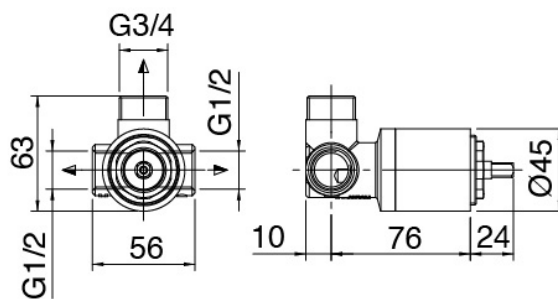

## Parte basta

Cod: 2900A402A00

Mezclador de ducha empotrado - pieza empotrada