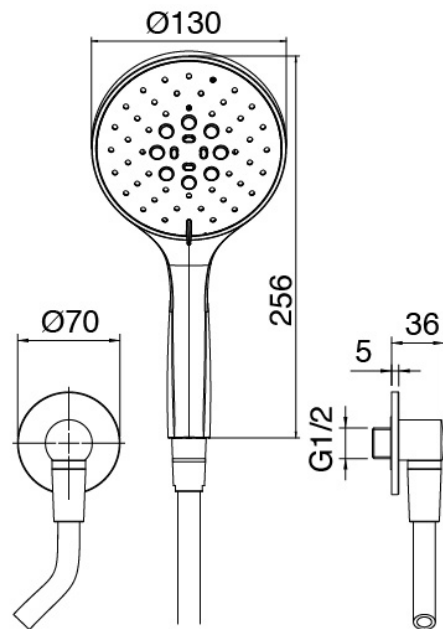

## Componenti

### Corredera

Cod: 3900A417A00

Corredera

## Ducha

Cod: 3600Q417A01

Kit ducha de mano antical multifuncion Diam. 130mm  
ECO AIR con toma de agua

## Parte basta

Cod: 2900A402A00

Mezclador de ducha empotrado - pieza empotrada