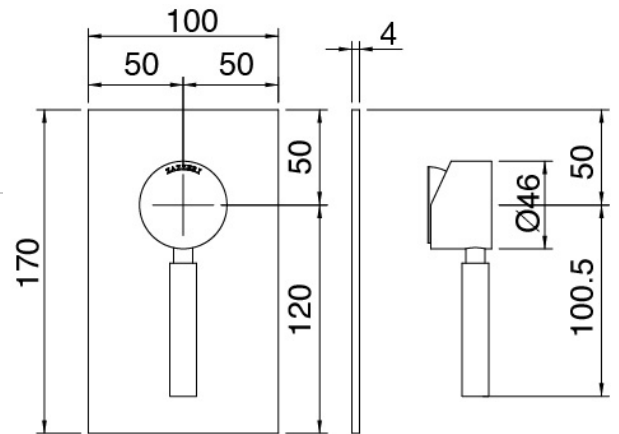

Componenti

Corredera

Cod: 3900A417A00

Corredera

Ducha

Cod: 3600Q417A01

Kit ducha de mano antical multifuncion Diam. 130mm
ECO AIR con toma de agua

Mezclador monomando

Cod: 4707B402A00

Mezclador de ducha empotrado - pieza externa

Parte basta

Cod: 2900A402A00

Mezclador de ducha empotrado - pieza empotrada

Finiture disponibili:

finiture speciali su richiesta salvo quantitativi minimi di ordine garantiti