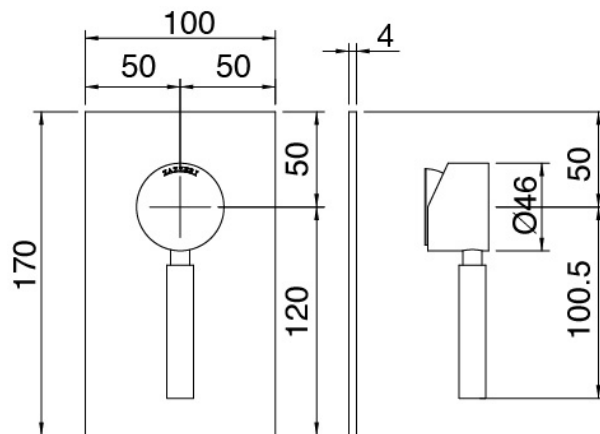

## Ducha

Cod: 3600Q417A01

Kit ducha de mano antical multifuncion Diam. 130mm  
ECO AIR con toma de agua

## Parte basta

Cod: 2900A402A00

Mezclador de ducha empotrado - pieza empotrada