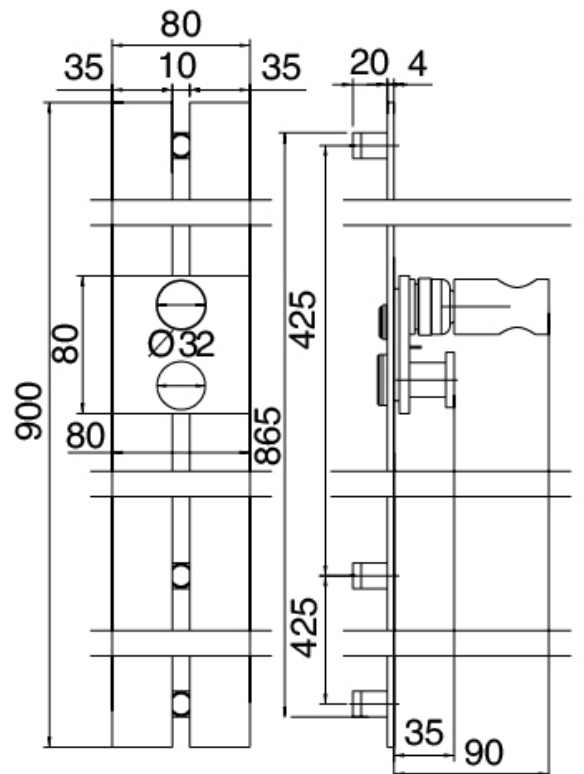

image not found or type unknown http://zazzeri.thesecom.net/es/wp-content/uploads/2017/04/b3daf2_357a

Modern - Corredera con ducha de mano

Codice kit: 4707 ADI-170

Corredera con ducha de mano y mezclador incorporado – 1 salida

Componenti

Corredera

Cod: 3900A417A00

Corredera

Ducha

Cod: 3600Q417A01

Kit ducha de mano antical multifuncion Diam. 130mm
ECO AIR con toma de agua

Mezclador monomando

Cod: 4707B402A00

Mezclador de ducha empotrado - pieza externa

Parte basta

Cod: 2900A402A00

Mezclador de ducha empotrado - pieza empotrada

Finiture disponibili:

finiture speciali su richiesta salvo quantitativi minimi di ordine garantiti