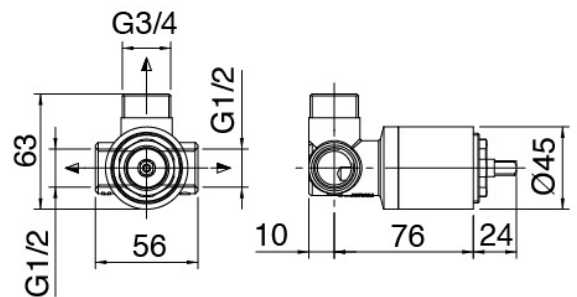

Componenti

Corredera

Cod: 3900A417A00

Corredera

Ducha

Cod: 3600Q417A01

Kit ducha de mano antical multifuncion Diam. 130mm
ECO AIR con toma de agua

Mezclador monomando

Cod: 4707B402A00

Mezclador de ducha empotrado - pieza externa

Parte basta

Cod: 2900A402A00

Mezclador de ducha empotrado - pieza empotrada

Finiture disponibili:

finiture speciali su richiesta salvo quantitativi minimi di ordine garantiti