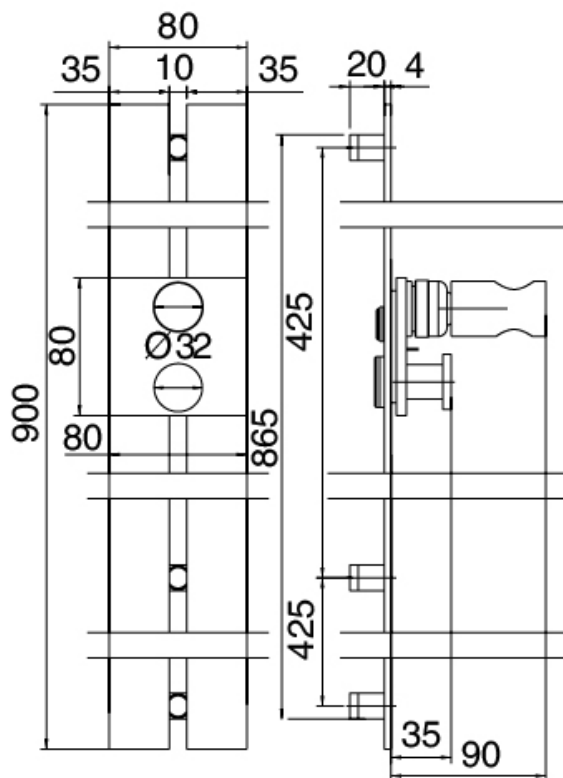

## Modern - Corredera con ducha de mano

Codice kit: 4707 ADI-170

Corredera con ducha de mano y mezclador incorporado – 1 salida

### Corredera

Cod: 3900A417A00

Corredera

## Ducha

Cod: 3600Q417A01

Kit ducha de mano antical multifuncion Diam. 130mm  
ECO AIR con toma de agua

## Parte basta

Cod: 2900A402A00

Mezclador de ducha empotrado - pieza empotrada