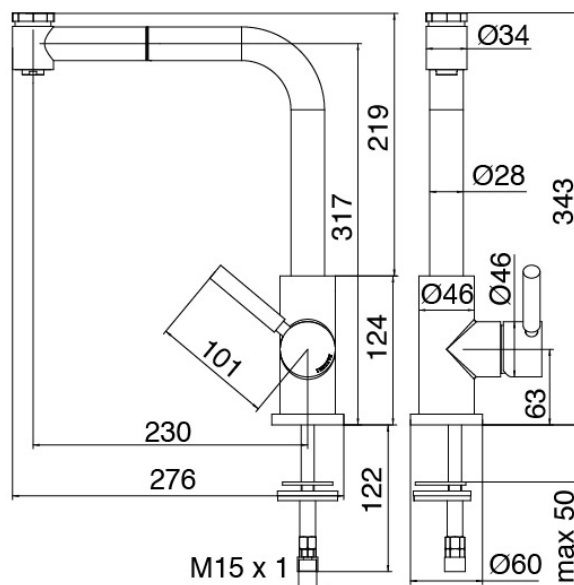

Modern - Monomando fregadero

Codice kit: 4707 MLX-180

Monomando fregadero y ducha extraíble

Componenti

Monomando fregadero y ducha extraíble

Cod: 47071102A00

Monomando fregadero cano giratorio y ducha extraíble

negro

3131