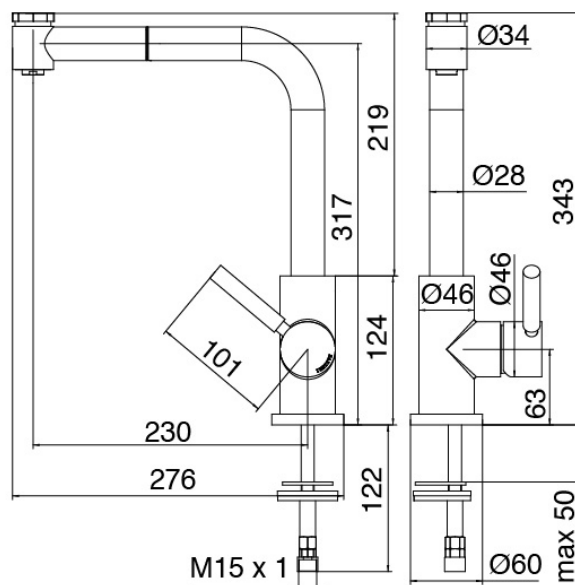

Modern - Monomando fregadero

Codice kit: 4707 MLX-180

Monomando fregadero y ducha extraíble

Componenti

Monomando fregadero y ducha extraíble

Cod: 47071102A00

Monomando fregadero cano giratorio y ducha extraíble

negro

3131