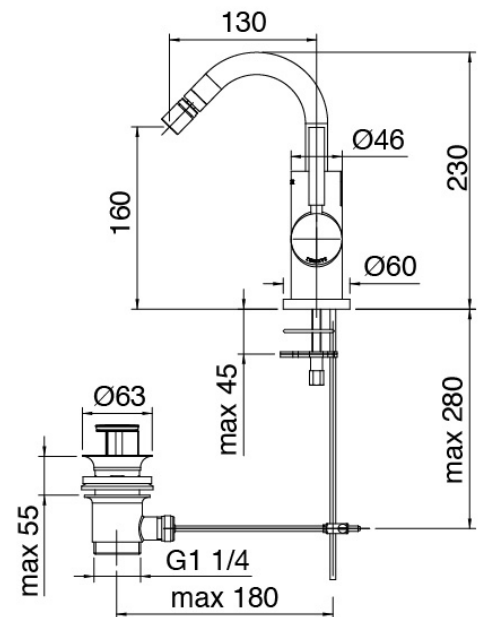

image not found or type unknown http://zazzeri.tesa.com.net/es/wp-content/uploads/2017/04/b3daf2_357a447007

Modern - Monomando Bidé

Codice kit: 4707 MBX-100

Monomando bidé con cano giratorio con desague

Componenti

Mezclador monomando

Cod: 47071201AL0

Monomando bide cano giratorio redondo

Tapón de descarga a presión

Cod: 2900K302A00

Descarga con mando a presión

Finiture disponibili:

finiture speciali su richiesta salvo quantitativi minimi di ordine garantiti