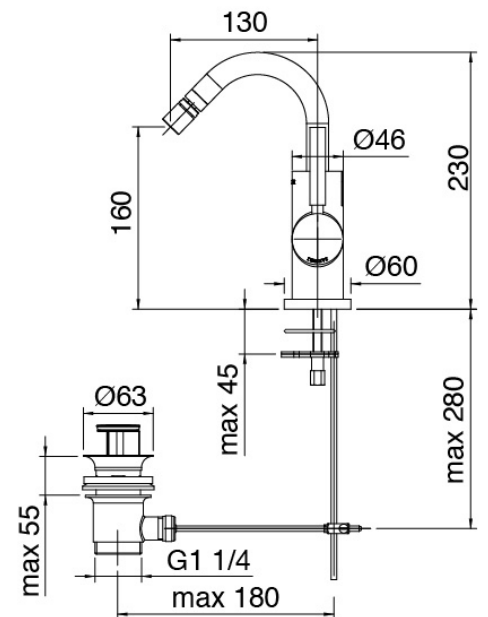

image not found or type unknown http://zazzeri.tesacom.net/es/wp-content/uploads/2017/04/b3daf2_357a447007

Modern - Monomando Bidé

Codice kit: 4707 MBX-100

Monomando bidé con cano giratorio con desague

Componenti

Mezclador monomando

Cod: 47071201AL0

Monomando bide cano giratorio redondo

Tapón de descarga a presión

Cod: 2900K302A00

Descarga con mando a presión

Finiture disponibili:

finiture speciali su richiesta salvo quantitativi minimi di ordine garantiti