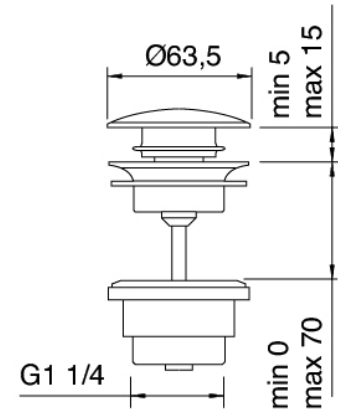

Mezclador monomando

Cod: 47071201AL0

Monomando bide cano giratorio redondo

Tapón de descarga a presión

Cod: 2900K302A00

Descarga con mando a presión

Finiture disponibili:

finiture speciali su richiesta salvo quantitativi minimi di ordine garantiti