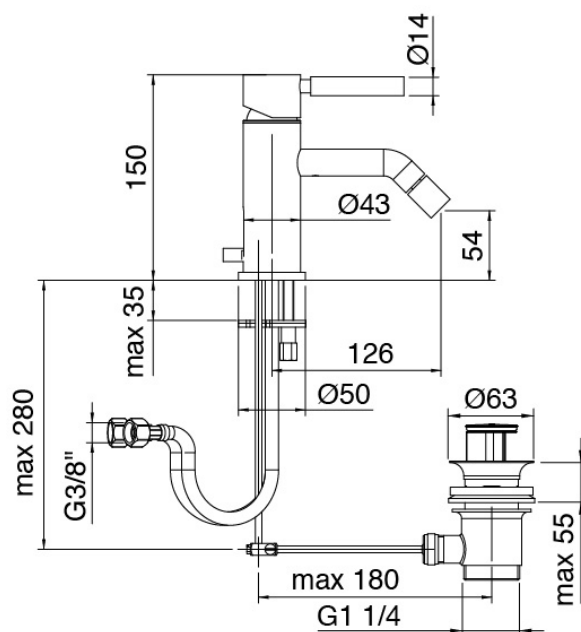

Modern - Monomando Bidé

Codice kit: 4707 MBX-090

Monomando bidé con desague

Componenti

Mezclador monomando

Cod: 47071231A00

Monomando bidet D. 43 con y desague automatico

Finiture disponibili: