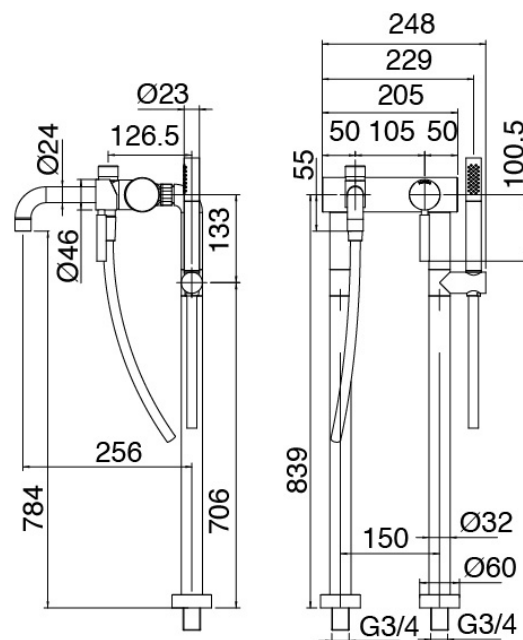

Modern - Grupo bañera en tubos

Codice kit: 4707 GVE-130

Mezclador bañera exterior en tubos – 2 salidas

Componenti

Monomando banera

Cod: 47070450A00

Monomando banera

Finiture disponibili: