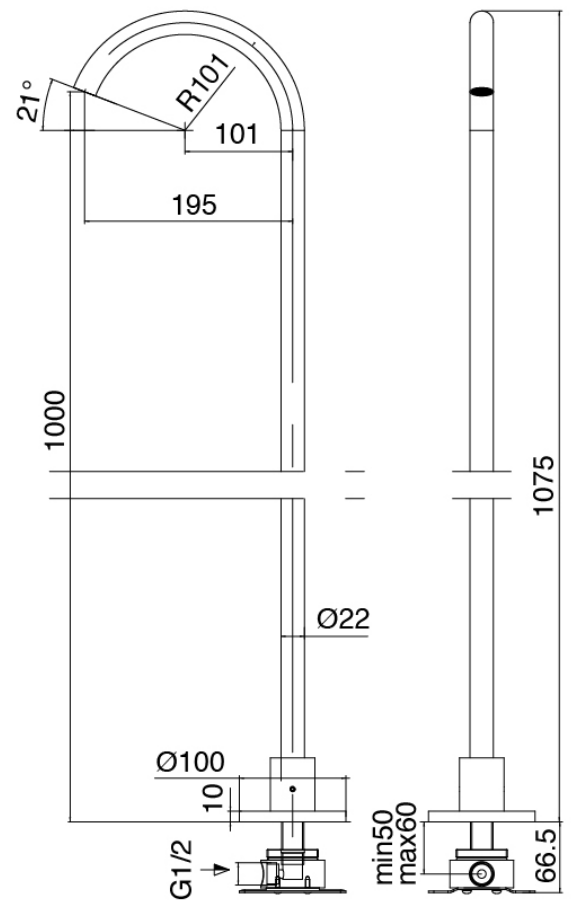

image not found or type unknown http://zazzeri.tesa.com.net/es/wp-content/uploads/2017/04/b3daf2_357a447007

Modern - Bateria borde bañera

Codice kit: 4707 EVY-150

Mezclador bateria borde bañera 3 orificios y cano bañera de columna – 2 salidas

Componenti

Cano banera de columna

Cod: 4707V099A00

Cano banera de columna - 720mm- Completo

Parte basta

Cod: 3300B099A00

Lavabo de columna - pieza empontrada

Bateria borde banera

Cod: 4707N498A01

Bateria borde banera 3 orificios - sin cano

Finiture disponibili:

finiture speciali su richiesta salvo quantitativi minimi di ordine garantiti

cromo

CRCR

acero satinado

NFNF