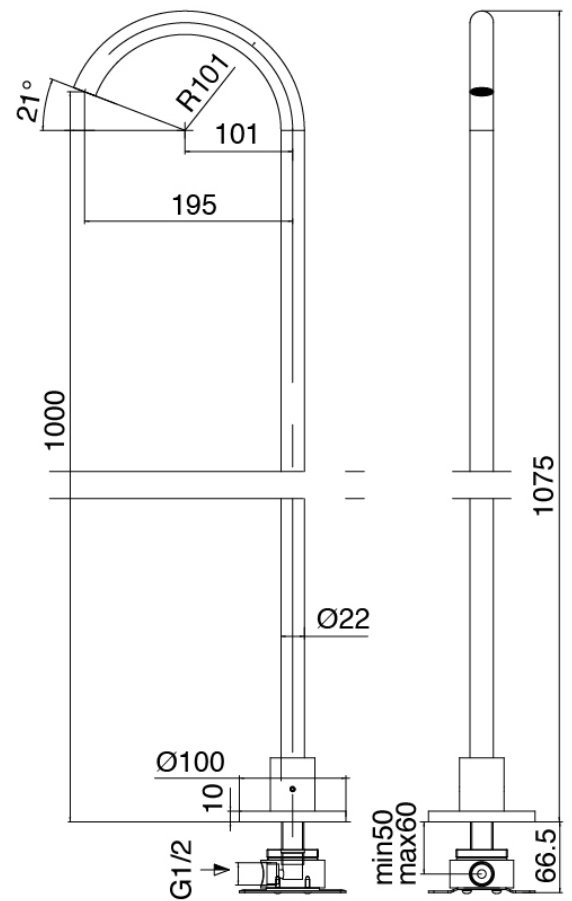

### **Cano banera de columna**

---

Cod: 4707V099A00

Cano banera de columna - 720mm- Completo

### Parte basta

Cod: 3300B099A00

Lavabo de columna - pieza empontrada