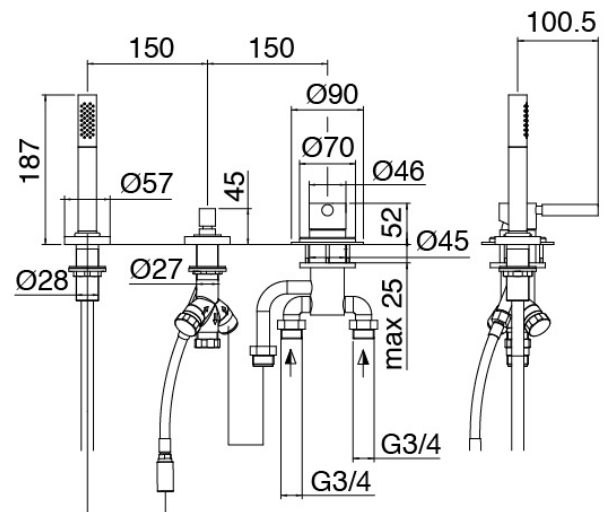

image not found or type unknown http://zazzeri.tesa.com.net/es/wp-content/uploads/2017/04/b3daf2_357a447007

Modern - Bateria borde bañera

Codice kit: 4707 EVY-150

Mezclador bateria borde bañera 3 orificios y cano bañera de columna – 2 salidas

Componenti

Cano banera de columna

Cod: 4707V099A00

Cano banera de columna - 720mm- Completo

Parte basta

Cod: 3300B099A00

Lavabo de columna - pieza empontrada

Bateria borde banera

Cod: 4707N498A01

Bateria borde banera 3 orificios - sin cano

Finiture disponibili:

finiture speciali su richiesta salvo quantitativi minimi di ordine garantiti

cromo

CRCR

acero satinado

NFNF