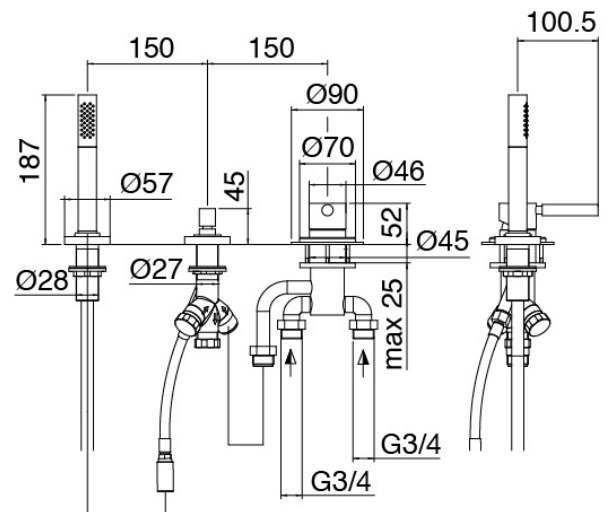

### **Cano banera de columna**

---

Cod: 4707V099A00

Cano banera de columna - 720mm- Completo

### Parte basta

Cod: 3300B099A00

Lavabo de columna - pieza empontrada

### Bateria borde banera

Cod: 4707N498A01

Bateria borde banera 3 orificios - sin cano

Finiture disponibili:

finiture speciali su richiesta salvo quantitativi minimi di ordine garantiti

cromo

CRCR

acero satinado