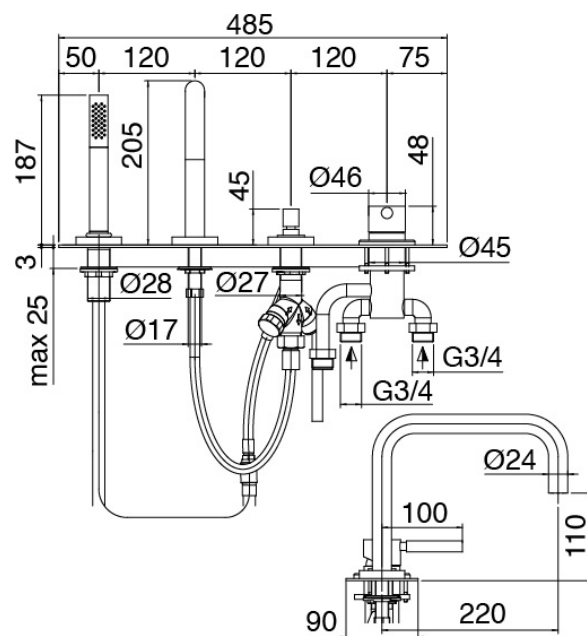

Modern - Bateria borde bañera

Codice kit: 4707 EVY-140

Mezclador bateria borde bañera 4 orificios con cano

Componenti

Bateria borde banera

Cod: 4707N498A00

Bateria borde banera 4 orificios - Completo

Finiture disponibili: