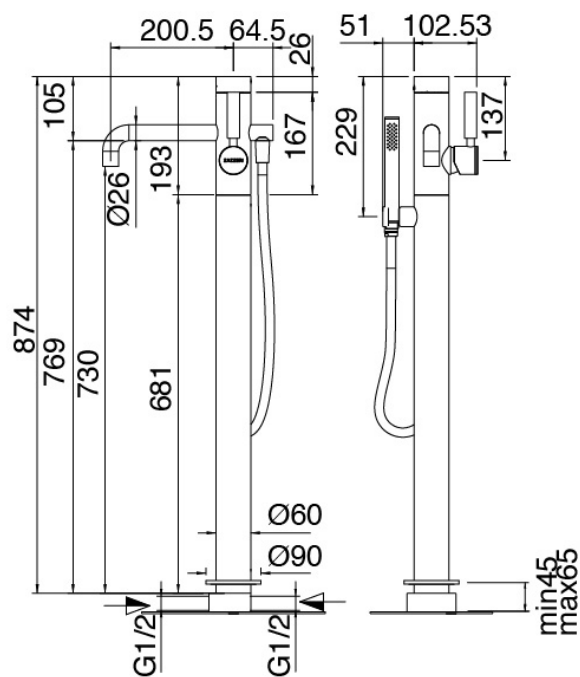

## Modern - Grupo bañera en tubos

Codice kit: 4707 EVT-120

Batería banera empotrar y ducha de mano – Dos mezclador

## Componenti

### Grupo mezclador con chorro suministrador

Cod: 4707V110A00

Cano banera de columna con ducha de mano