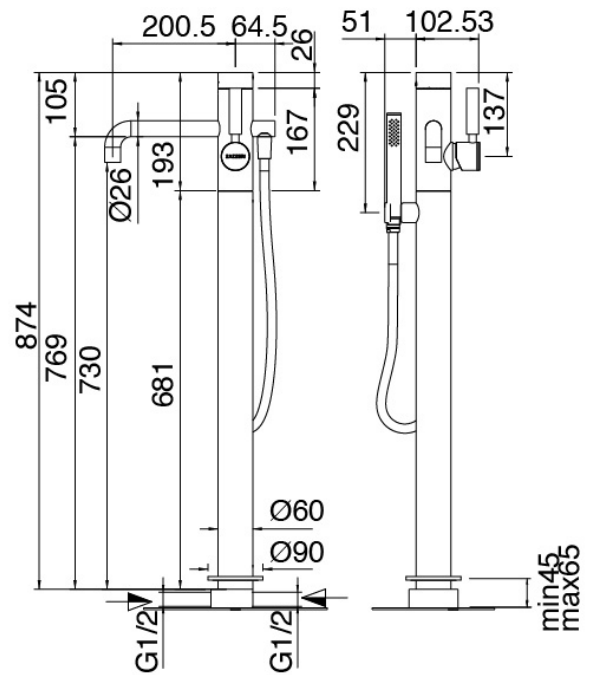

Finiture disponibili:

finiture speciali su richiesta salvo quantitativi minimi di ordine garantiti