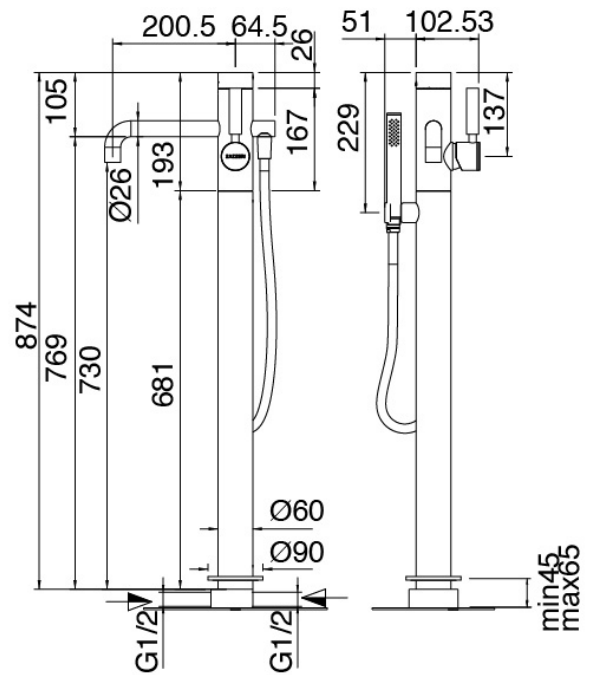

## Modern - Grupo bañera en tubos

Codice kit: 4707 EVT-120

Bateria banera empotrar y ducha de mano – Dos mezclador

## Componenti

### Grupo mezclador con chorro suministrador

Cod: 4707V110A00

Cano banera de columna con ducha de mano