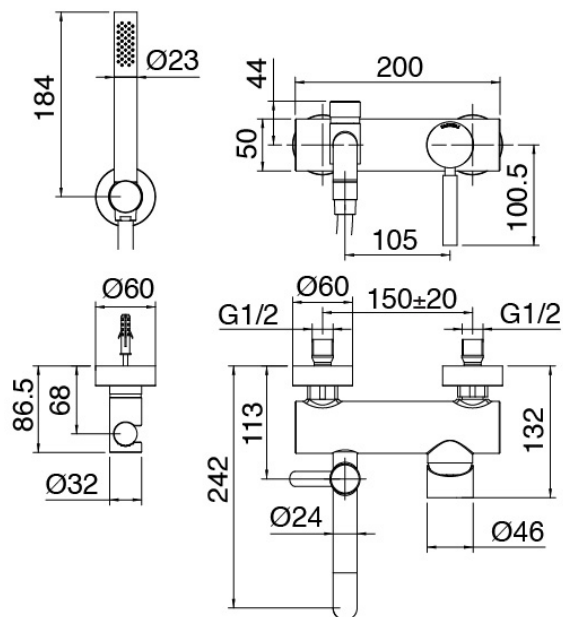

Modern - Bañera exterior en la pared

Codice kit: 4707 EVP-110

Mezclador bañera exterior en la pared – 2 salidas

Componenti

Monomando banera

Cod: 47071400A00

Monomando banera

Finiture disponibili: