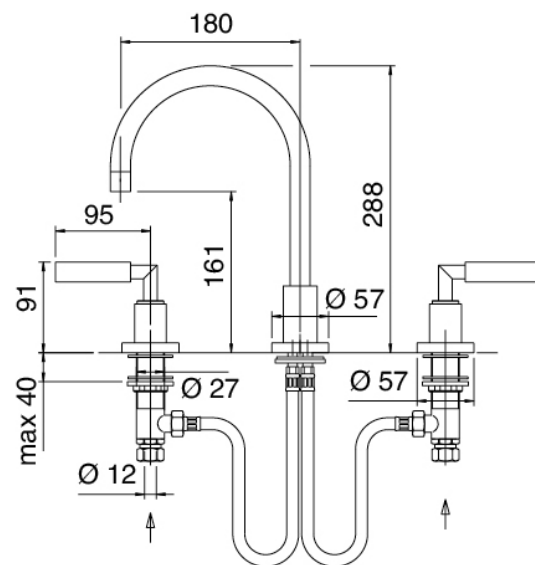

Modern - Grifo de lavabo tradicional

Codice kit: 4702 BLX-020

Grifo de lavabo tradicional de 3 orificios con pico giratorio con desagüe

Componenti

Conjunto de grifos

Cod: 47020102AL0

Bateria lavabo cano giratorio redondo

blanco

1010