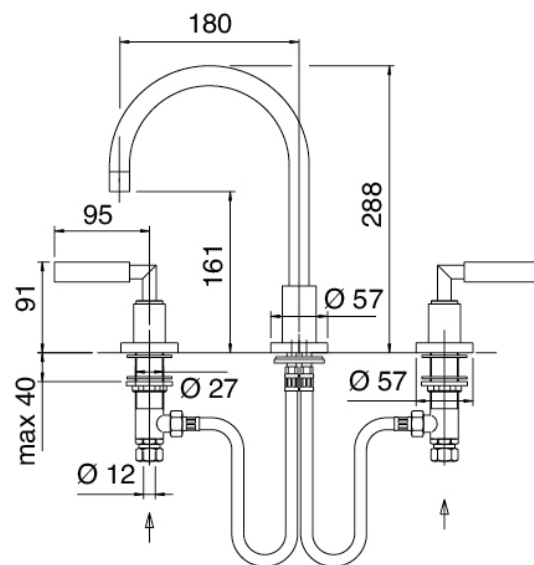

Modern - Grifo de lavabo tradicional

Codice kit: 4702 BLX-020

Grifo de lavabo tradicional de 3 orificios con pico giratorio con desagüe

Componenti

Conjunto de grifos

Cod: 47020102AL0

Bateria lavabo cano giratorio redondo

blanco

1010