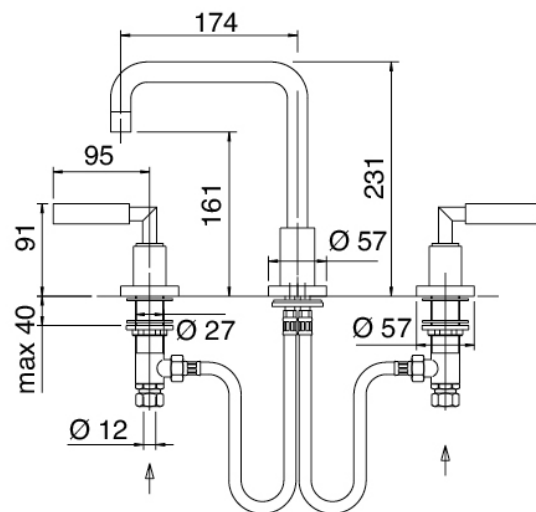

Modern - Grifo de lavabo tradicional

Codice kit: 4702 BLX-010

Grifo de lavabo tradicional de 3 orificios con pico giratorio con desagüe

Componenti

Conjunto de grifos

Cod: 47020102A00

Bateria lavabo cano giratorio cuadrado

blanco

1010