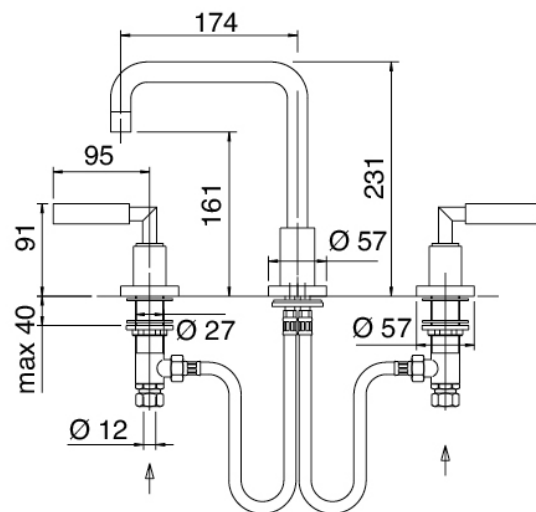

### Modern - Grifo de lavabo tradicional

Codice kit: 4702 BLX-010

Grifo de lavabo tradicional de 3 orificios con pico giratorio con desagüe

### Conjunto de grifos

Cod: 47020102A00

Bateria lavabo cano giratorio cuadrado