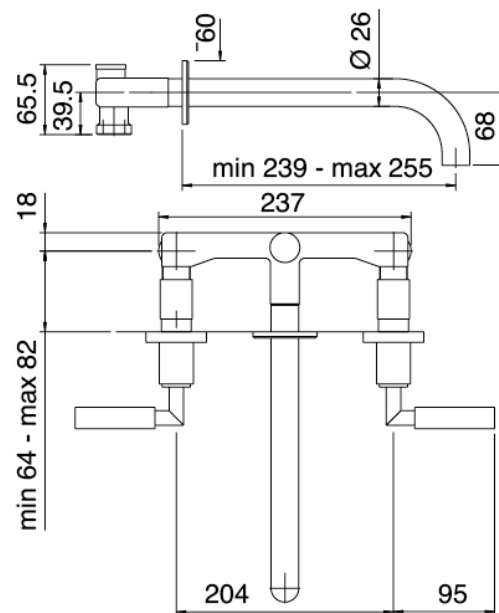

## Modern - Grifos tradicionales con lavabo empotrado

Codice kit: 4702 BLI-040

Grifos tradicionales con lavabo empotrado con desagüe

### Conjunto de grifos

Cod: 4702A114A00

Parte externa bateria lavabo de empotrar

### Parte basta

Cod: 4702B113A00

Parte interna bateria lavabo de empotrar

## Tapón de descarga a presión

Cod: 2900K302A00

Descarga con mando a presión