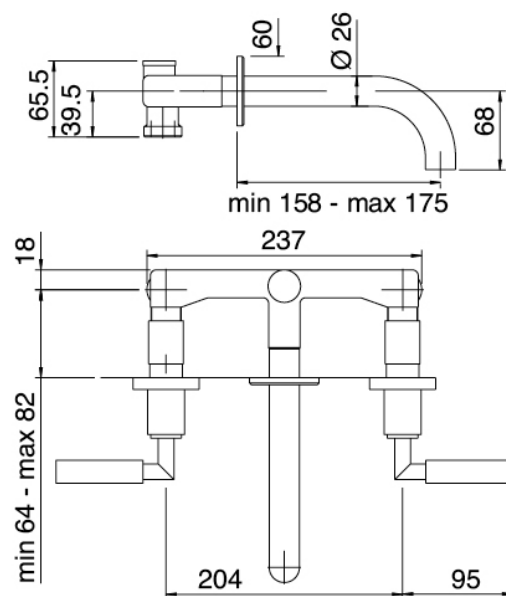

## Modern - Grifos tradicionales con lavabo empotrado

Codice kit: 4702 BLI-030

Grifos tradicionales con lavabo empotrado con desagüe

### Conjunto de grifos

Cod: 4702A113A00

Parte externa bateria lavabo de empotrar - 175mm

### Parte basta

Cod: 4702B113A00

Parte interna bateria lavabo de empotrar

## Tapón de descarga a presión

Cod: 2900K302A00

Descarga con mando a presión