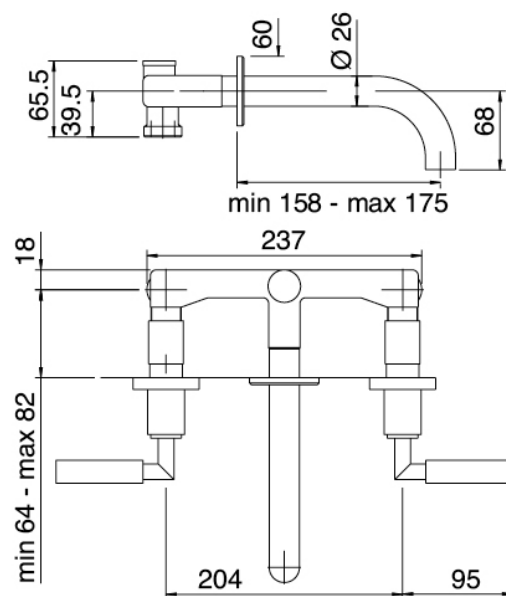

Modern - Grifos tradicionales con lavabo empotrado

Codice kit: 4702 BLI-030

Grifos tradicionales con lavabo empotrado con desagüe

Componenti

Conjunto de grifos

Cod: 4702A113A00

Parte externa bateria lavabo de empotrar - 175mm

Parte basta

Cod: 4702B113A00

Parte interna bateria lavabo de empotrar

Tapón de descarga a presión

Cod: 2900K302A00

Descarga con mando a presión

Finiture disponibili:

finiture speciali su richiesta salvo quantitativi minimi di ordine garantiti