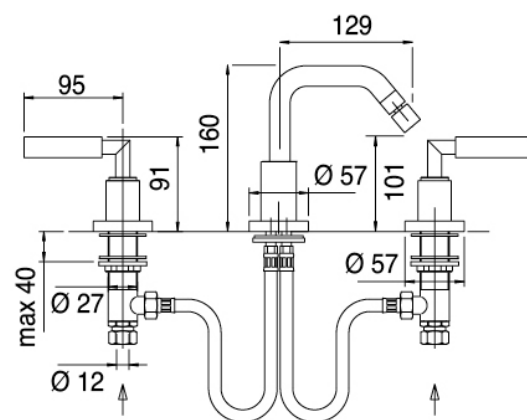

## Modern - Bidé tradicional

Codice kit: 4702 BBX-060

Bidé tradicional de 3 orificios con pico giratorio con desagüe

### Conjunto de grifos

Cod: 47020203A00

Bateria bide tres orificios cano cuadrado