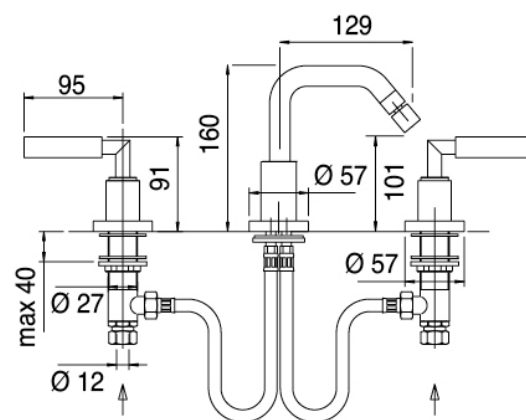

Modern - Bidé tradicional

Codice kit: 4702 BBX-060

Bidé tradicional de 3 orificios con pico giratorio con desagüe

Componenti

Conjunto de grifos

Cod: 47020203A00

Bateria bide tres orificios cano cuadrado

Finiture disponibili: