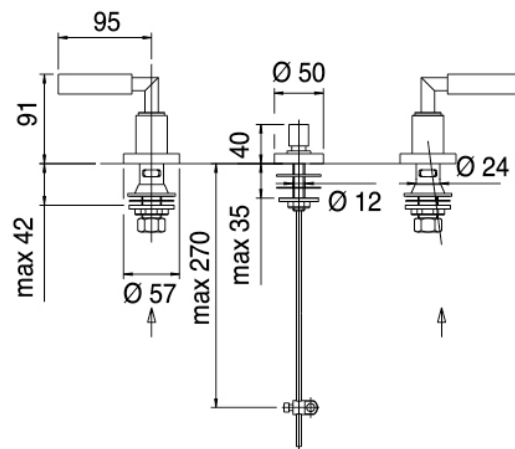

image not found or type unknown http://zazzeri.tesa.com.net/es/wp-content/uploads/2017/04/b3daf2_357a447007

Modern - Bidé tradicional

Codice kit: 4702 BBX-050

Bidé tradicional de chorro de agua con desagüe

Componenti

Conjunto de grifos

Cod: 47020201A00

Bateria bide

Finiture disponibili:

finiture speciali su richiesta salvo quantitativi minimi di ordine garantiti

cromo

CRCR