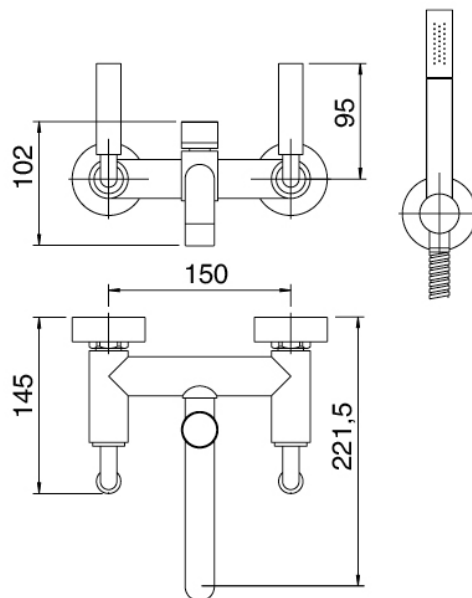

Modern - Bañera exterior en la pared

Codice kit: 4702 GVP-070

Tradicional bañera exterior en la pared – 2 salidas

Componenti

Grupo de churros con chorro suministrador

Cod: 47020401A00

Bateria externa banera

blanco

1010