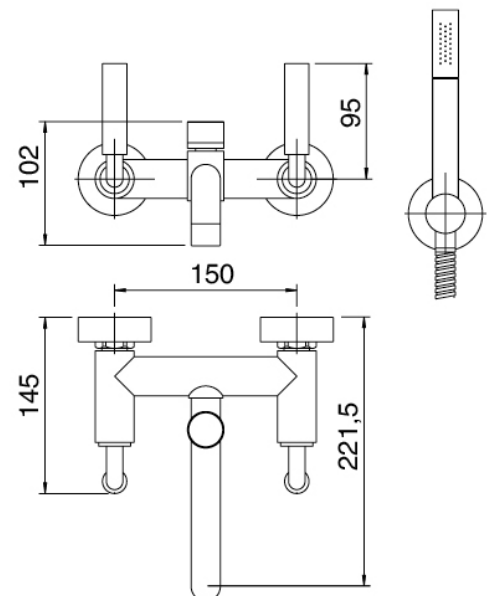

Finiture disponibili:

finiture speciali su richiesta salvo quantitativi minimi di ordine garantiti