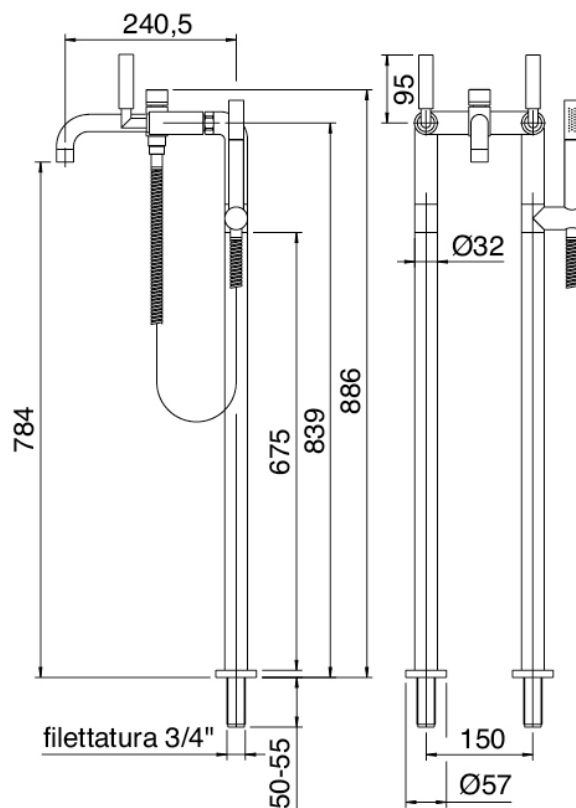

Modern - Grupo bañera en tubos

Codice kit: 4702 GVE-080

Tradicionales grupo bañera en tubos – 2 salidas

Componenti

Grupo de churros con chorro suministrador

Cod: 47020450A00

Unidad externa para banera montada sobre tubos

blanco

1010