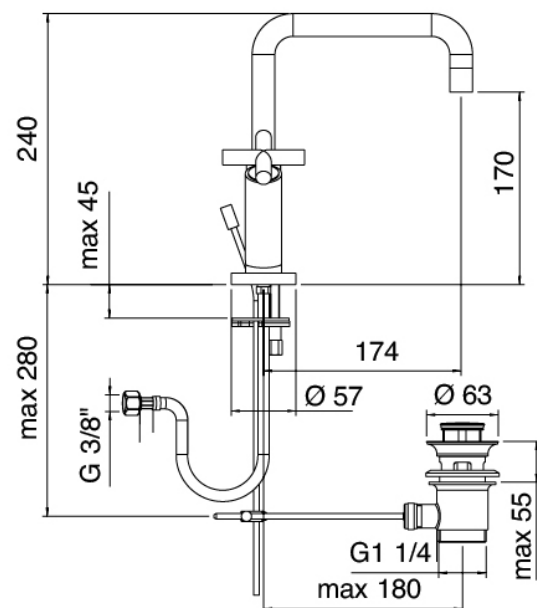

Modern - Grifo de lavabo tradicional

Codice kit: 4701 RLX-030

Lavabo tradicional de un solo orificio con pico giratorio con drenaje

Componenti

Grifo monomando

Cod: 47013102A00

Monobloc lavabo cano giratorio cuadrado

blanco

1010