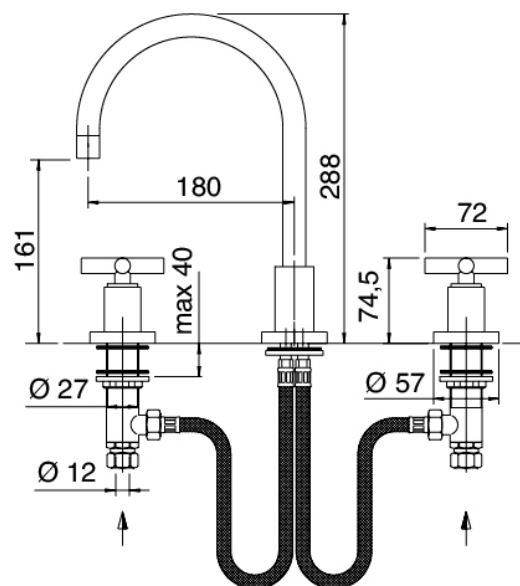

Modern - Grifo de lavabo tradicional

Codice kit: 4701 BLX-020

Grifo de lavabo tradicional de 3 orificios con pico giratorio con desagüe

Componenti

Conjunto de grifos

Cod: 47010102AL0

Bateria lavabo cano giratorio redondo