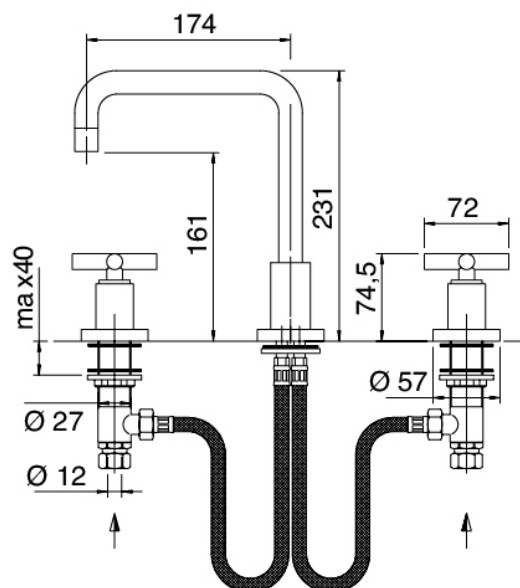

Modern - Grifo de lavabo tradicional

Codice kit: 4701 BLX-010

Grifo de lavabo tradicional de 3 orificios con pico giratorio con desagüe

Componenti

Conjunto de grifos

Cod: 47010102A00

Bateria lavabo cano giratorio cuadrado

blanco

1010