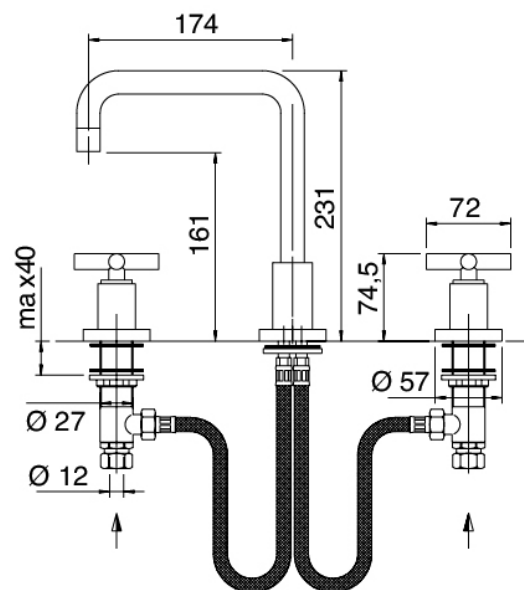

Modern - Grifo de lavabo tradicional

Codice kit: 4701 BLX-010

Grifo de lavabo tradicional de 3 orificios con pico giratorio con desagüe

Componenti

Conjunto de grifos

Cod: 47010102A00

Bateria lavabo cano giratorio cuadrado

blanco

1010