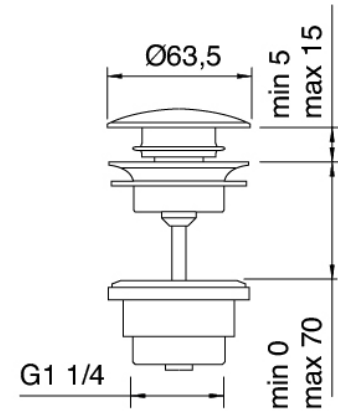

Tapón de descarga a presión

Cod: 2900K302A00

Descarga con mando a presión

Finiture disponibili:

finiture speciali su richiesta salvo quantitativi minimi di ordine garantiti

cromo

CRCR

niquel fosforo

NFNF

negro

3131

blanco

1010