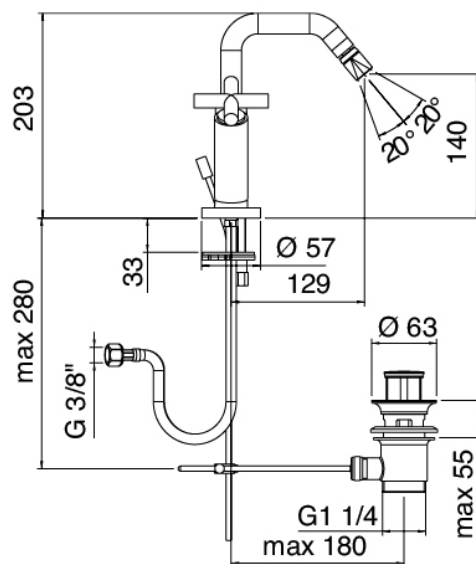

## Modern - Bidé tradicional

Codice kit: 4701 RBX-100

Grifería tradicional para bidé con pico giratorio con desagüe

### Grifo monomando

Cod: 47013201A00

Monobloc bide cano giratorio cuadrado