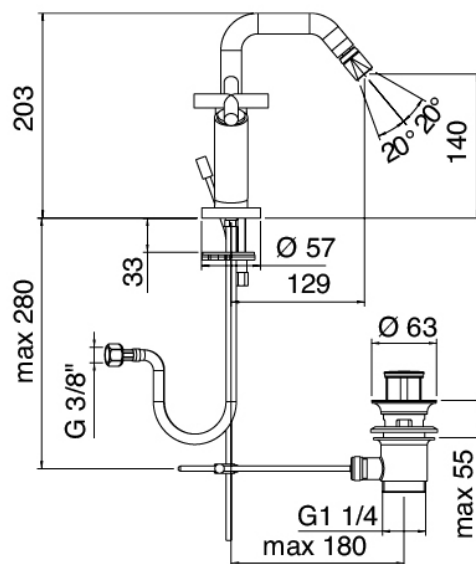

Modern - Bidé tradicional

Codice kit: 4701 RBX-100

Grifería tradicional para bidé con pico giratorio con desagüe

Componenti

Grifo monomando

Cod: 47013201A00

Monobloc bide cano giratorio cuadrado

Finiture disponibili: