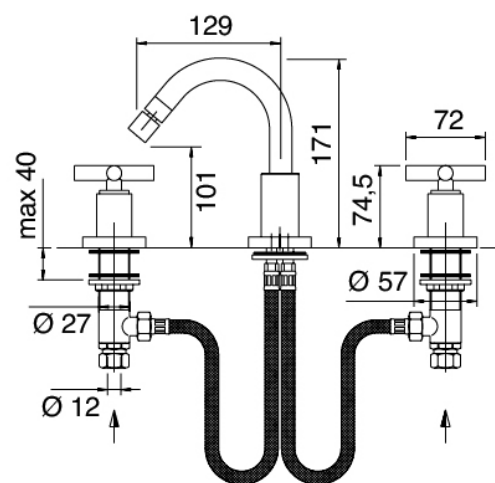

## Modern - Bidé tradicional

Codice kit: 4701 BBX-090

Bidé tradicional de 3 orificios con pico giratorio con desagüe

### Conjunto de grifos

Cod: 47010203AL0

Bateria bide 3 orificios cano redondo