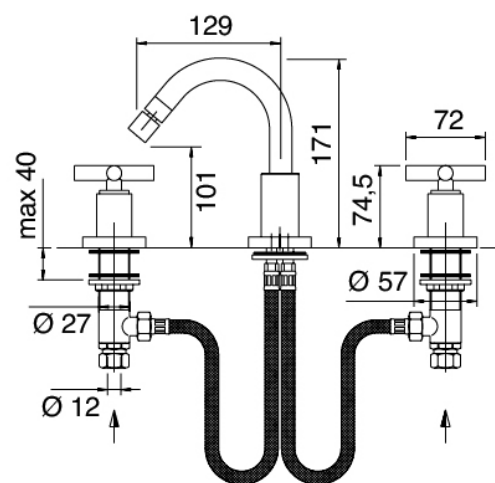

Finiture disponibili:

finiture speciali su richiesta salvo quantitativi minimi di ordine garantiti