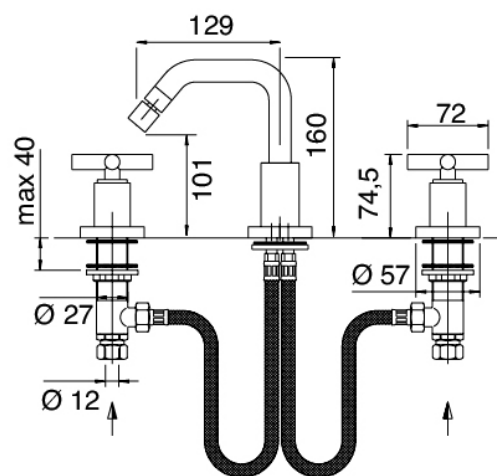

Modern - Bidé tradicional

Codice kit: 4701 BBX-080

Bidé tradicional de 3 orificios con pico giratorio con desagüe

Componenti

Conjunto de grifos

Cod: 47010203A00

Bateria bide tres orificios cano cuadrado

Finiture disponibili: