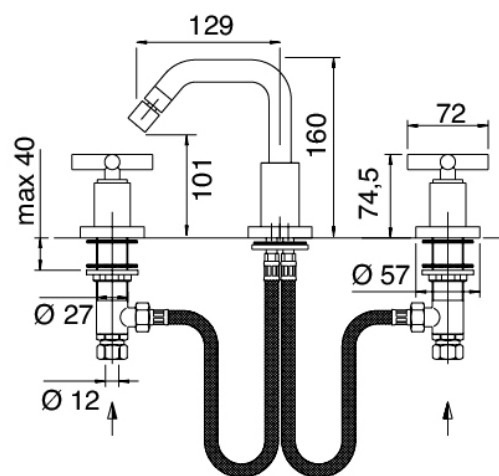

## Modern - Bidé tradicional

Codice kit: 4701 BBX-080

Bidé tradicional de 3 orificios con pico giratorio con desagüe

### Conjunto de grifos

Cod: 47010203A00

Bateria bide tres orificios cano cuadrado