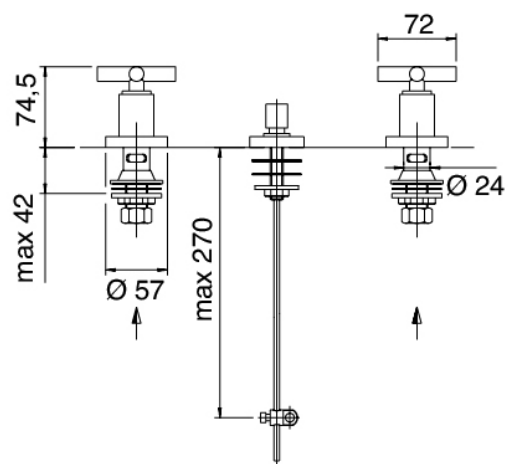

image not found or type unknown http://zazzeri.tesa.com.net/es/wp-content/uploads/2017/04/b3daf2_357a447007

Modern - Bidé tradicional

Codice kit: 4701 BBX-070

Bidé tradicional de chorro de agua con desagüe

Componenti

Conjunto de grifos

Cod: 47010201A00

Bateria bide

Finiture disponibili:

finiture speciali su richiesta salvo quantitativi minimi di ordine garantiti

cromo

CRCR