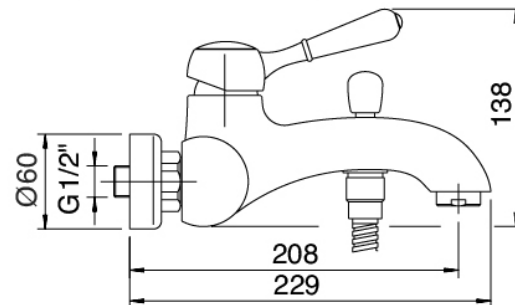

Classic - Bañera exterior en la pared

Codice kit: 5102 EVP-040

Mezclador bañera exterior en la pared – 2 salidas

Componenti

Grupo mezclador con chorro suministrador

Cod: 51021400A00

Monomando bañera completo