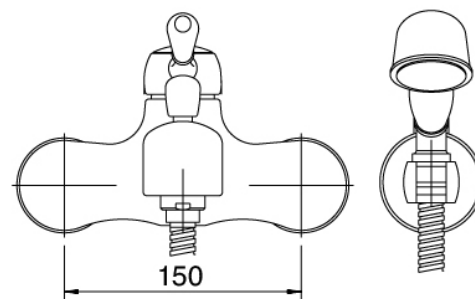

Classic - Bañera exterior en la pared

Codice kit: 5102 EVP-040

Mezclador bañera exterior en la pared – 2 salidas

Componenti

Grupo mezclador con chorro suministrador

Cod: 51021400A00

Monomando bañera completo